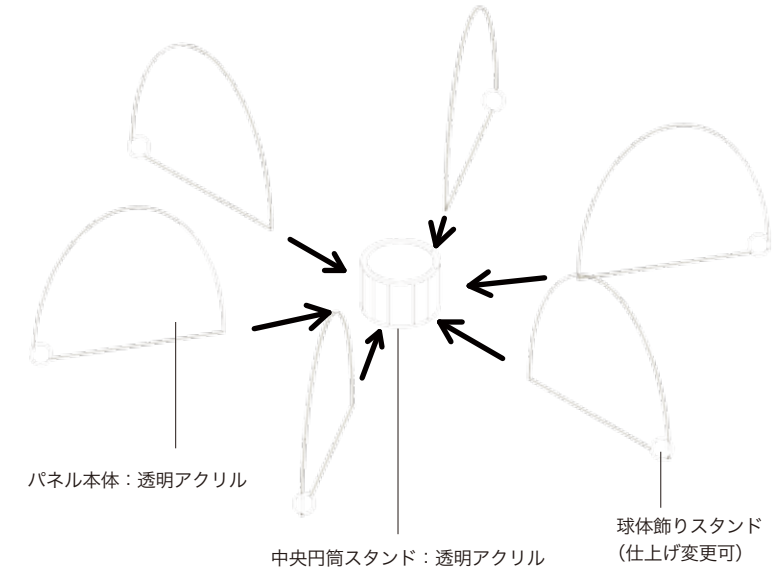

■ サイドパーテーション

自立式のサイドパーテーション。
高さの調整ができ、ソファ、スツールの横や長テーブルなど様々な設置環境に対応。またブーケを取り付けてウェディングのバージンロードの使用も想定。

for WEDDING

SIZE W400.D250.H1200~1350.
SUS ヘアライン /t5 透明アクリル

■ 卓上パーテーション (円形テーブル)

主に結婚式などのお祝い事で使用されることを想定し、中央にはスタンドを兼ねた花器を置くスペースを設けました。形状は完全に角を無くした半円で、圧迫感が軽減され環境に馴染みやすく、ドレスなどの繊細なお洋服が引っかかる心配が少ない、お食事やお飲み物のサーブ等のオペレーションを妨げないといったメリットがあります。施設の内装デザインや世界観を妨げないシンプルなデザインで様々なデコレーションプランとマッチします。

基本形状

円筒形のベースには細かなピッチで差し込み箇所があるため、テーブルの形状や席数に合わせて差し込み位置や枚数を変更することが可能です。

■ パーテーションパーツ・使用例

各パーツは形状・仕様ともシンプルで汎用性が高く、円卓・長テーブルどちらでもご利用になれます。

1800φテーブル

長テーブル使用例