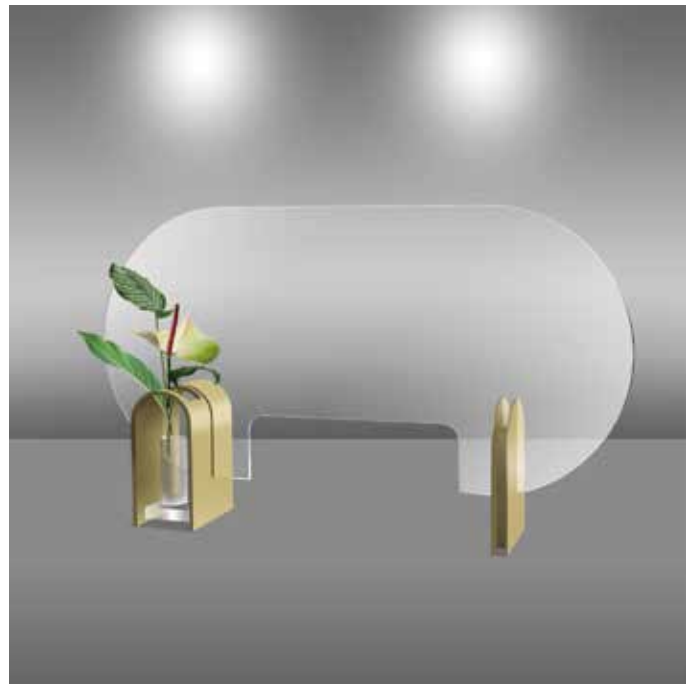

■ エントランス用 アルコール消毒噴霧器スタンド

エントランスやロビーなど施設の導入部に設置することを想定しており高さがあり、少し存在感をもたせていますがシンプルなフレーム構造に迎花やグリーンをプラスすることでストレスを感じさせることなくお客様をお迎えすることができるデザインです。

ゴールドフレーム / 大理石仕上_迎花

ブラックフレーム / 木染色仕上_Green

SIZE W400.D400.H1800.
スチールフレーム / 木スタンド / 植栽鉢

■ アルコール消毒噴霧器スタンド

小規模な場所(エレベーターホール、館内レストラン入口など)用で間接照明やグリーンとの設置で空間の中で違和感無く、施設内の要所に数ヵ所設置を想定したデザイン。

TYPE_A 照明付

SIZE W200.D200.H1200.
木工化粧板仕上 / 照明

TYPE_B 植栽

SIZE W200.D300.H1200.
スチール曲加工

■ カウンター・フロント用 パーテーション TYPE_A

細身のフレームを使用したシンプルな形状で亚克力板を革ベルトで吊り下げ式。
ベースもトレー形式にして従来のベースに機能を持たせました。迎花用のフラワーベースも取付。
Simple & Modern

ゴールドフレーム / 大理石仕上 _ 迎花

ブラックフレーム / 木染色仕上 _ Green

SIZE W1000.D300.H750.
スチールフレーム / t5 透明亚克力 / トレー

■ カウンター・フロント用 パーテーション TYPE_B

Rの亚克力パネルを使用して圧迫感を軽減。

スチールベースもR型に仕上げ、フラワーベースを設置するスペースを設けています。

スチールの仕上げもゴールド、SUS仕上など環境に合わせて対応します。

SIZE W1000.D150.H580.
スチールベース /t5 透明亚克力

■ テーブル用 サイド パーテーション TYPE_A

テーブルの側面に自由に設置できるタイプ。

Rの亚克力パネルでストレスの軽減と衝突時の怪我の防止も考慮。また亚克力の透明感を活かしたグラフィックをワンポイントに入れています。