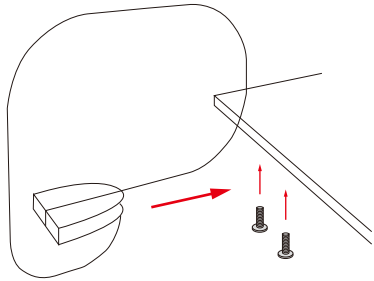

Rの亚克力パネルを使用して圧迫感を軽減。

スチールベースもR型に仕上げ、フラワーベースを設置するスペースを設けています。

スチールの仕上げもゴールド、SUS仕上など環境に合わせて対応します。

SIZE W1000.D150.H580.
スチールベース /t5 透明亚克力

■ テーブル用 サイド パーテーション TYPE_A

テーブルの側面に自由に設置できるタイプ。

Rの亚克力パネルでストレスの軽減と衝突時の怪我の防止も考慮。また亚克力の透明感を活かしたグラフィックをワンポイントに入れています。

SIZE W600.D150.H550.
t5 透明亚克力

SIZE W600.D150.H550.
スチールベース /t5 透明亚克力

■ テーブル用 サイド パーテーション TYPE_B

テーブル天板にタイプ。

ベースをシンプルなブロック形状にし、仕上のバリエーションで様々な環境(洋と和)に対応します。

大理石ベース

木目ベース

SIZE W600.D150.H550.
t5 透明アクリル

■ サイドパーテーション

自立式のサイドパーテーション。
高さの調整ができ、ソファ、スツールの横や長テーブルなど様々な設置環境に対応。またブーケを取り付けてウェディングのバージンロードの使用も想定。

for WEDDING

SIZE W400.D250.H1200~1350.
SUS ヘアライン /t5 透明アクリル

■ 卓上パーテーション (円形テーブル)

主に結婚式などのお祝い事で使用されることを想定し、中央にはスタンドを兼ねた花器を置くスペースを設けました。形状は完全に角を無くした半円で、圧迫感が軽減され環境に馴染みやすく、ドレスなどの繊細なお洋服が引っかかる心配が少ない、お食事やお飲み物のサーブ等のオペレーションを妨げないといったメリットがあります。施設の内装デザインや世界観を妨げないシンプルなデザインで様々なデコレーションプランとマッチします。

基本形状

円筒形のベースには細かなピッチで差し込み箇所があるため、テーブルの形状や席数に合わせて差し込み位置や枚数を変更することが可能です。

■ パーテーションパーツ・使用例

各パーツは形状・仕様ともシンプルで汎用性が高く、円卓・長テーブルどちらでもご利用になれます。

1800φテーブル

長テーブル使用例