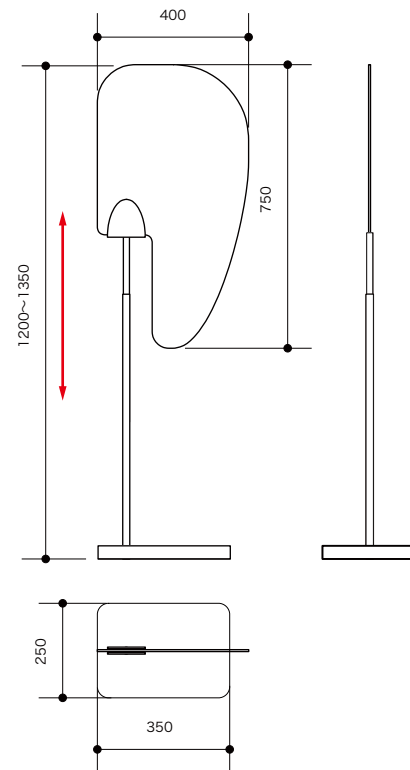

Rの亚克力パネルを使用して圧迫感を軽減。

スチールベースもR型に仕上げ、フラワーベースを設置するスペースを設けています。

スチールの仕上げもゴールド、SUS仕上など環境に合わせて対応します。

SIZE W1000.D150.H580.
スチールベース /t5 透明亚克力

■ テーブル用 サイド パーテーション TYPE_A

テーブルの側面に自由に設置できるタイプ。

Rの亚克力パネルでストレスの軽減と衝突時の怪我の防止も考慮。また亚克力の透明感を活かしたグラフィックをワンポイントに入れています。

SIZE W600.D150.H550.
t5 透明亚克力

SIZE W600.D150.H550.
スチールベース /t5 透明亚克力

■ テーブル用 サイド パーテーション TYPE_B

テーブル天板にタイプ。

ベースをシンプルなブロック形状にし、仕上のバリエーションで様々な環境(洋と和)に対応します。

大理石ベース

木目ベース

SIZE W600.D150.H550.
t5 透明アクリル

■ サイドパーテーション

自立式のサイドパーテーション。
高さの調整ができ、ソファ、スツールの横や長テーブルなど様々な設置環境に対応。またブーケを取り付けてウェディングのバージンロードの使用も想定。

for WEDDING

SIZE W400.D250.H1200~1350.
SUS ヘアライン /t5 透明アクリル

■ 卓上パーテーション (円形テーブル)

主に結婚式などのお祝い事で使用されることを想定し、中央にはスタンドを兼ねた花器を置くスペースを設けました。形状は完全に角を無くした半円で、圧迫感が軽減され環境に馴染みやすく、ドレスなどの繊細なお洋服が引っかかる心配が少ない、お食事やお飲み物のサーブ等のオペレーションを妨げないといったメリットがあります。施設の内装デザインや世界観を妨げないシンプルなデザインで様々なデコレーションプランとマッチします。

基本形状

円筒形のベースには細かなピッチで差し込み箇所があるため、テーブルの形状や席数に合わせて差し込み位置や枚数を変更することが可能です。

■ パーテーションパーツ・使用例

各パーツは形状・仕様ともシンプルで汎用性が高く、円卓・長テーブルどちらでもご利用になれます。

1800φテーブル

長テーブル使用例