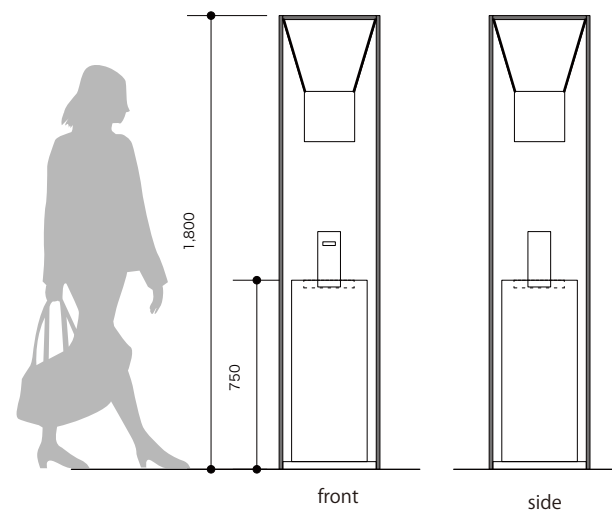

■ エントランス用 アルコール消毒噴霧器スタンド

エントランスやロビーなど施設の導入部に設置することを想定しており高さがあり、少し存在感をもたせていますがシンプルなフレーム構造に迎花やグリーンをプラスすることでストレスを感じさせることなくお客様をお迎えすることができるデザインです。

ゴールドフレーム / 大理石仕上_迎花

ブラックフレーム / 木染色仕上_Green

SIZE W400.D400.H1800.
スチールフレーム / 木スタンド / 植栽鉢

■ アルコール消毒噴霧器スタンド

小規模な場所(エレベーターホール、館内レストラン入口など)用で間接照明やグリーンとの設置で空間の中で違和感無く、施設内の要所に数ヵ所設置を想定したデザイン。

TYPE_A 照明付

SIZE W200.D200.H1200.
木工化粧板仕上 / 照明

TYPE_B 植栽

SIZE W200.D300.H1200.
スチール曲加工

■ カウンター・フロント用 パーテーション TYPE_A

Rの亚克力パネルを使用して圧迫感を軽減。

スチールベースもR型に仕上げ、フラワーベースを設置するスペースを設けています。

スチールの仕上げもゴールド、SUS仕上など環境に合わせて対応します。

SIZE W1000.D150.H580.
スチールベース /t5 透明亚克力

■ テーブル用 サイド パーテーション TYPE_A

テーブルの側面に自由に設置できるタイプ。

Rの亚克力パネルでストレスの軽減と衝突時の怪我の防止も考慮。また亚克力の透明感を活かしたグラフィックをワンポイントに入れています。