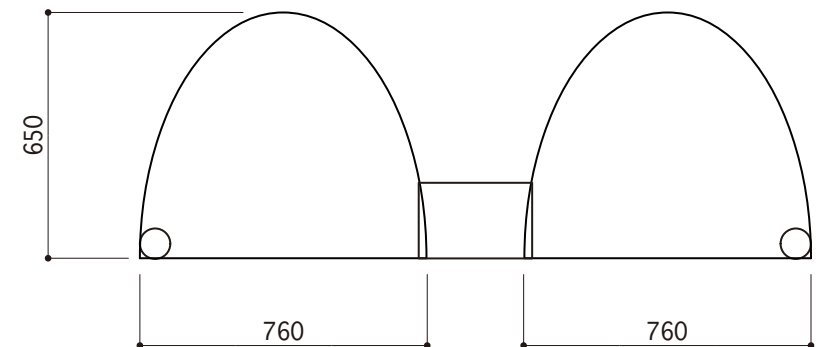

SIZE W600.D150.H550.
t5 透明亚克力

SIZE W600.D150.H550.
スチールベース /t5 透明亚克力

■ テーブル用 サイド パーテーション TYPE_B

テーブル天板にタイプ。

ベースをシンプルなブロック形状にし、仕上のバリエーションで様々な環境(洋と和)に対応します。

大理石ベース

木目ベース

SIZE W600.D150.H550.
t5 透明アクリル

■ サイドパーテーション

自立式のサイドパーテーション。
高さの調整ができ、ソファ、スツールの横や長テーブルなど様々な設置環境に対応。またブーケを取り付けてウェディングのバージンロードの使用も想定。

for WEDDING

SIZE W400.D250.H1200~1350.
SUS ヘアライン /t5 透明アクリル

■ 卓上パーテーション (円形テーブル)

主に結婚式などのお祝い事で使用されることを想定し、中央にはスタンドを兼ねた花器を置くスペースを設けました。形状は完全に角を無くした半円で、圧迫感が軽減され環境に馴染みやすく、ドレスなどの繊細なお洋服が引っかかる心配が少ない、お食事やお飲み物のサーブ等のオペレーションを妨げないといったメリットがあります。施設の内装デザインや世界観を妨げないシンプルなデザインで様々なデコレーションプランとマッチします。

基本形状

円筒形のベースには細かなピッチで差し込み箇所があるため、テーブルの形状や席数に合わせて差し込み位置や枚数を変更することが可能です。

■ パーテーションパーツ・使用例

各パーツは形状・仕様ともシンプルで汎用性が高く、円卓・長テーブルどちらでもご利用になれます。

1800φテーブル

長テーブル使用例