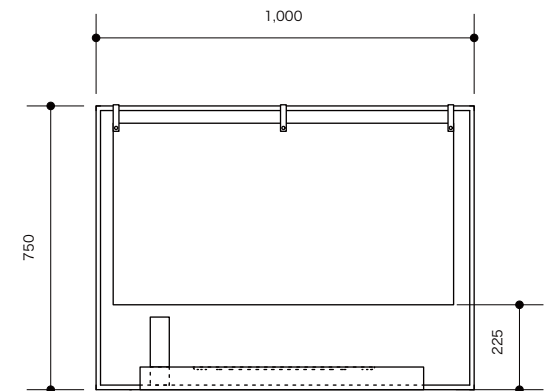

■ アルコール消毒噴霧器スタンド

小規模な場所(エレベーターホール、館内レストラン入口など)用で間接照明やグリーンとの設置で空間の中で違和感無く、施設内の要所に数ヵ所設置を想定したデザイン。

TYPE_A 照明付

SIZE W200.D200.H1200.
木工化粧板仕上 / 照明

TYPE_B 植栽

SIZE W200.D300.H1200.
スチール曲加工

■ カウンター・フロント用 パーテーション TYPE_A

細身のフレームを使用したシンプルな形状で亚克力板を革ベルトで吊り下げ式。
ベースもトレー形式にして従来のベースに機能を持たせました。迎花用のフラワーベースも取付。
Simple & Modern

ゴールドフレーム / 大理石仕上 _ 迎花

ブラックフレーム / 木染色仕上 _ Green

SIZE W1000.D300.H750.
スチールフレーム / t5 透明亚克力 / トレー

■ カウンター・フロント用 パーテーション TYPE_B

Rの亚克力パネルを使用して圧迫感を軽減。

スチールベースもR型に仕上げ、フラワーベースを設置するスペースを設けています。

スチールの仕上げもゴールド、SUS仕上など環境に合わせて対応します。

SIZE W1000.D150.H580.
スチールベース /t5 透明亚克力

■ テーブル用 サイド パーテーション TYPE_A

テーブルの側面に自由に設置できるタイプ。

Rの亚克力パネルでストレスの軽減と衝突時の怪我の防止も考慮。また亚克力の透明感を活かしたグラフィックをワンポイントに入れています。

SIZE W600.D150.H550.
t5 透明亚克力

SIZE W600.D150.H550.
スチールベース /t5 透明亚克力

■ テーブル用 サイド パーテーション TYPE_B

テーブル天板にタイプ。

ベースをシンプルなブロック形状にし、仕上のバリエーションで様々な環境(洋と和)に対応します。

大理石ベース

木目ベース

SIZE W600.D150.H550.
t5 透明アクリル