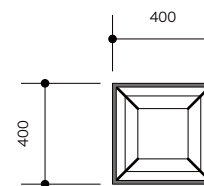

ブラックフレーム / 木染色仕上_Green