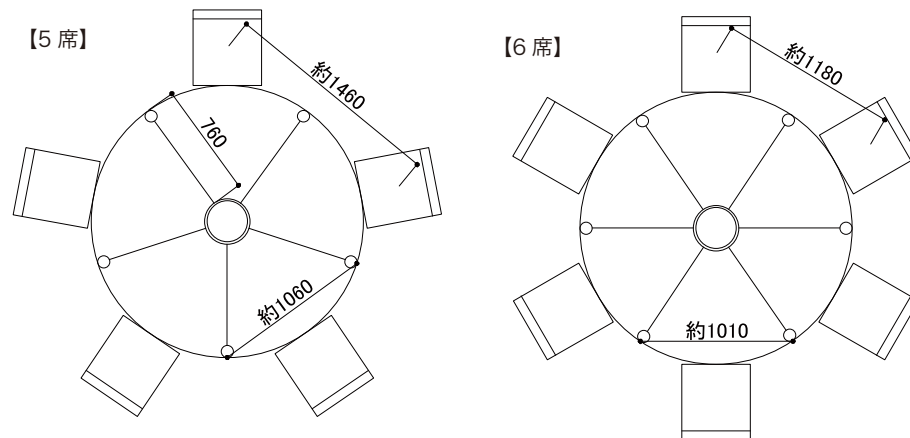

SIZE W600.D150.H550.
t5 透明亚克力

SIZE W600.D150.H550.
スチールベース /t5 透明亚克力

■ テーブル用 サイド パーテーション TYPE_B

テーブル天板にタイプ。

ベースをシンプルなブロック形状にし、仕上のバリエーションで様々な環境(洋と和)に対応します。

大理石ベース

木目ベース

SIZE W600.D150.H550.
t5 透明アクリル

■ サイドパーテーション

自立式のサイドパーテーション。
高さの調整ができ、ソファ、スツールの横や長テーブルなど様々な設置環境に対応。またブーケを取り付けてウェディングのバージンロードの使用も想定。

for WEDDING

SIZE W400.D250.H1200~1350.
SUS ヘアライン /t5 透明アクリル

■ 卓上パーテーション (円形テーブル)

主に結婚式などのお祝い事で使用されることを想定し、中央にはスタンドを兼ねた花器を置くスペースを設けました。形状は完全に角を無くした半円で、圧迫感が軽減され環境に馴染みやすく、ドレスなどの繊細なお洋服が引っかかる心配が少ない、お食事やお飲み物のサーブ等のオペレーションを妨げないといったメリットがあります。施設の内装デザインや世界観を妨げないシンプルなデザインで様々なデコレーションプランとマッチします。

基本形状

円筒形のベースには細かなピッチで差し込み箇所があるため、テーブルの形状や席数に合わせて差し込み位置や枚数を変更することが可能です。

■ パーテーションパーツ・使用例

各パーツは形状・仕様ともシンプルで汎用性が高く、円卓・長テーブルどちらでもご利用になれます。

1800φテーブル

長テーブル使用例