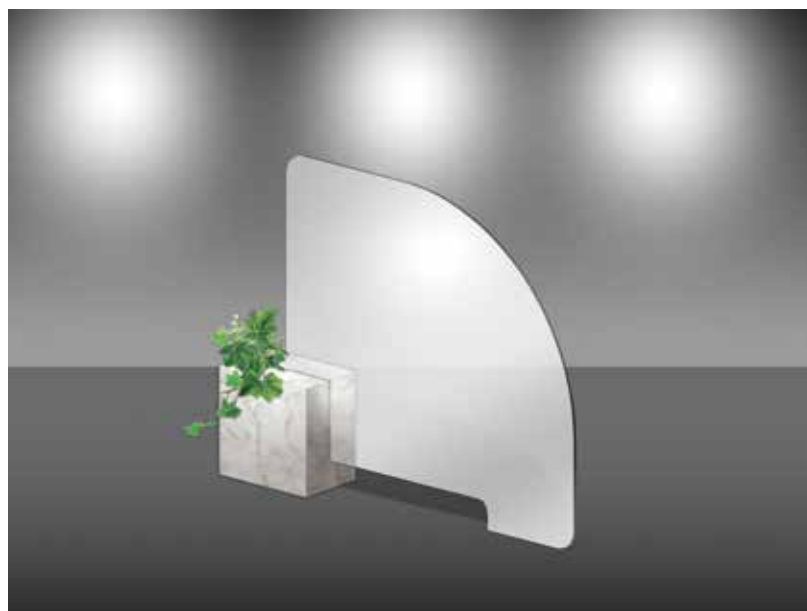

SIZE W600.D150.H550.
t5 透明亚克力

SIZE W600.D150.H550.
スチールベース /t5 透明亚克力

■ テーブル用 サイド パーテーション TYPE_B

テーブル天板にタイプ。

ベースをシンプルなブロック形状にし、仕上のバリエーションで様々な環境(洋と和)に対応します。

大理石ベース

木目ベース

SIZE W600.D150.H550.
t5 透明アクリル

■ サイドパーテーション

自立式のサイドパーテーション。
高さの調整ができ、ソファ、スツールの横や長テーブルなど様々な設置環境に対応。またブーケを取り付けてウェディングのバージンロードの使用も想定。

for WEDDING

SIZE W400.D250.H1200~1350.
SUS ヘアライン /t5 透明アクリル

■ 卓上パーテーション (円形テーブル)

主に結婚式などのお祝い事で使用されることを想定し、中央にはスタンドを兼ねた花器を置くスペースを設けました。形状は完全に角を無くした半円で、圧迫感が軽減され環境に馴染みやすく、ドレスなどの繊細なお洋服が引っかかる心配が少ない、お食事やお飲み物のサーブ等のオペレーションを妨げないといったメリットがあります。施設の内装デザインや世界観を妨げないシンプルなデザインで様々なデコレーションプランとマッチします。

基本形状

円筒形のベースには細かなピッチで差し込み箇所があるため、テーブルの形状や席数に合わせて差し込み位置や枚数を変更することが可能です。

■ パーテーションパーツ・使用例

各パーツは形状・仕様ともシンプルで汎用性が高く、円卓・長テーブルどちらでもご利用になれます。

1800φテーブル

長テーブル使用例