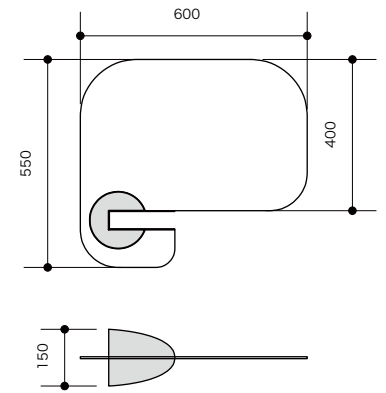

Rの亚克力パネルを使用して圧迫感を軽減。

スチールベースもR型に仕上げ、フラワーベースを設置するスペースを設けています。

スチールの仕上げもゴールド、SUS仕上など環境に合わせて対応します。

SIZE W1000.D150.H580.
スチールベース /t5 透明亚克力

■ テーブル用 サイド パーテーション TYPE_A

テーブルの側面に自由に設置できるタイプ。

Rの亚克力パネルでストレスの軽減と衝突時の怪我の防止も考慮。また亚克力の透明感を活かしたグラフィックをワンポイントに入れています。

SIZE W600.D150.H550.
t5 透明亚克力

SIZE W600.D150.H550.
スチールベース /t5 透明亚克力

■ テーブル用 サイド パーテーション TYPE_B

テーブル天板にタイプ。

ベースをシンプルなブロック形状にし、仕上のバリエーションで様々な環境(洋と和)に対応します。

大理石ベース

木目ベース

SIZE W600.D150.H550.
t5 透明アクリル

■ サイドパーテーション

自立式のサイドパーテーション。
高さの調整ができ、ソファ、スツールの横や長テーブルなど様々な設置環境に対応。またブーケを取り付けてウェディングのバージンロードの使用も想定。

for WEDDING

SIZE W400.D250.H1200~1350.
SUS ヘアライン /t5 透明アクリル

■ 卓上パーテーション (円形テーブル)

主に結婚式などのお祝い事で使用されることを想定し、中央にはスタンドを兼ねた花器を置くスペースを設けました。形状は完全に角を無くした半円で、圧迫感が軽減され環境に馴染みやすく、ドレスなどの繊細なお洋服が引っかかる心配が少ない、お食事やお飲み物のサーブ等のオペレーションを妨げないといったメリットがあります。施設の内装デザインや世界観を妨げないシンプルなデザインで様々なデコレーションプランとマッチします。

基本形状

円筒形のベースには細かなピッチで差し込み箇所があるため、テーブルの形状や席数に合わせて差し込み位置や枚数を変更することが可能です。

■ パーテーションパーツ・使用例

各パーツは形状・仕様ともシンプルで汎用性が高く、円卓・長テーブルどちらでもご利用になれます。

1800φテーブル

長テーブル使用例