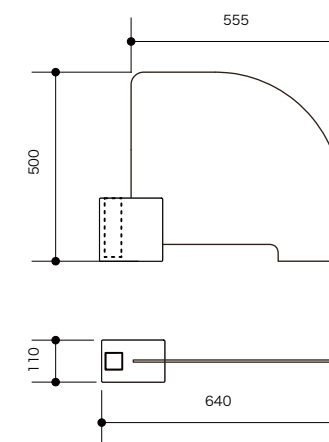

Rの亚克力パネルを使用して圧迫感を軽減。

スチールベースもR型に仕上げ、フラワーベースを設置するスペースを設けています。

スチールの仕上げもゴールド、SUS仕上など環境に合わせて対応します。

SIZE W1000.D150.H580.
スチールベース /t5 透明亚克力

■ テーブル用 サイド パーテーション TYPE_A

テーブルの側面に自由に設置できるタイプ。

Rの亚克力パネルでストレスの軽減と衝突時の怪我の防止も考慮。また亚克力の透明感を活かしたグラフィックをワンポイントに入れています。

SIZE W600.D150.H550.
t5 透明亚克力

SIZE W600.D150.H550.
スチールベース /t5 透明亚克力

■ テーブル用 サイド パーテーション TYPE_B

テーブル天板にタイプ。

ベースをシンプルなブロック形状にし、仕上のバリエーションで様々な環境(洋と和)に対応します。

大理石ベース

木目ベース

SIZE W600.D150.H550.
t5 透明アクリル

■ サイドパーテーション

自立式のサイドパーテーション。
高さの調整ができ、ソファ、スツールの横や長テーブルなど様々な設置環境に対応。またブーケを取り付けてウェディングのバージンロードの使用も想定。

for WEDDING

SIZE W400.D250.H1200~1350.
SUS ヘアライン /t5 透明アクリル

■ 卓上パーテーション (円形テーブル)

主に結婚式などのお祝い事で使用されることを想定し、中央にはスタンドを兼ねた花器を置くスペースを設けました。形状は完全に角を無くした半円で、圧迫感が軽減され環境に馴染みやすく、ドレスなどの繊細なお洋服が引っかかる心配が少ない、お食事やお飲み物のサーブ等のオペレーションを妨げないといったメリットがあります。施設の内装デザインや世界観を妨げないシンプルなデザインで様々なデコレーションプランとマッチします。

基本形状

円筒形のベースには細かなピッチで差し込み箇所があるため、テーブルの形状や席数に合わせて差し込み位置や枚数を変更することが可能です。

■ パーテーションパーツ・使用例

各パーツは形状・仕様ともシンプルで汎用性が高く、円卓・長テーブルどちらでもご利用になれます。

1800φテーブル

長テーブル使用例