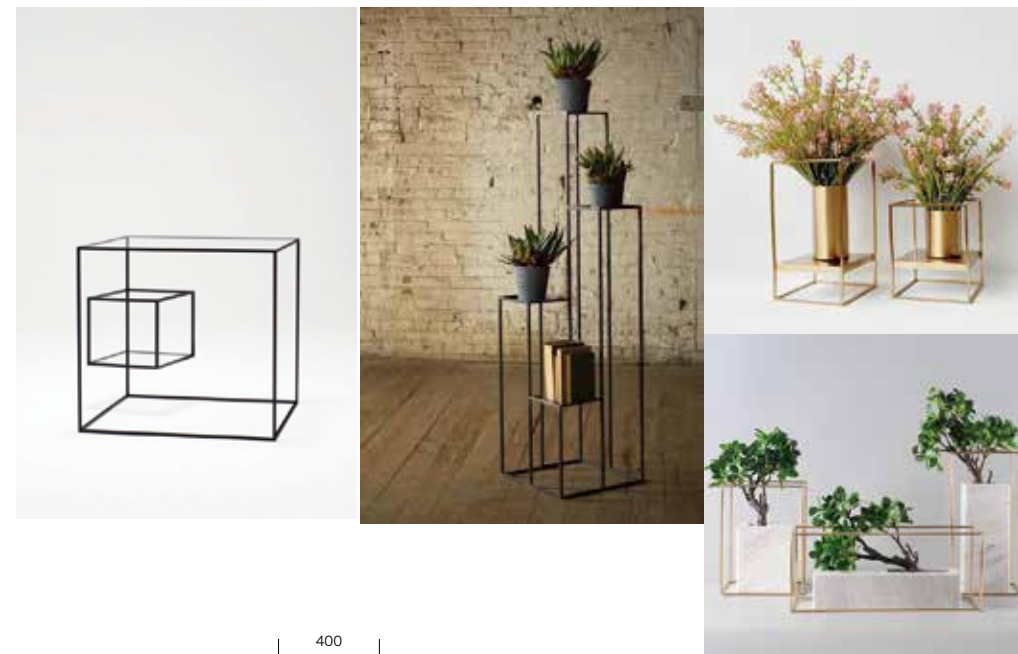

■ エントランス用 アルコール消毒噴霧器スタンド

エントランスやロビーなど施設の導入部に設置することを想定しており高さがあり、少し存在感をもたせていますがシンプルなフレーム構造に迎花やグリーンをプラスすることでストレスを感じさせることなくお客様をお迎えすることができるデザインです。

ゴールドフレーム / 大理石仕上_迎花

ブラックフレーム / 木染色仕上_Green

SIZE W400.D400.H1800.
スチールフレーム / 木スタンド / 植栽鉢

細身のフレームを使用したシンプルな形状で亚克力板を革ベルトで吊り下げ式。
ベースもトレー形式にして従来のベースに機能を持たせました。迎花用のフラワーベースも取付。
Simple & Modern

ゴールドフレーム / 大理石仕上 _ 迎花

ブラックフレーム / 木染色仕上 _ Green

SIZE W1000.D300.H750.
スチールフレーム / t5 透明亚克力 / トレー

■ カウンター・フロント用 パーテーション TYPE_B

■ サイドパーテーション

自立式のサイドパーテーション。
高さの調整ができ、ソファ、スツールの横や長テーブルなど様々な設置環境に対応。またブーケを取り付けてウェディングのバージンロードの使用も想定。

for WEDDING

SIZE W400.D250.H1200~1350.
SUS ヘアライン /t5 透明アクリル

■ 卓上パーテーション (円形テーブル)

主に結婚式などのお祝い事で使用されることを想定し、中央にはスタンドを兼ねた花器を置くスペースを設けました。形状は完全に角を無くした半円で、圧迫感が軽減され環境に馴染みやすく、ドレスなどの繊細なお洋服が引っかかる心配が少ない、お食事やお飲み物のサーブ等のオペレーションを妨げないといったメリットがあります。施設の内装デザインや世界観を妨げないシンプルなデザインで様々なデコレーションプランとマッチします。

基本形状

円筒形のベースには細かなピッチで差し込み箇所があるため、テーブルの形状や席数に合わせて差し込み位置や枚数を変更することが可能です。

■ パーテーションパーツ・使用例

各パーツは形状・仕様ともシンプルで汎用性が高く、円卓・長テーブルどちらでもご利用になれます。

1800φテーブル

長テーブル使用例