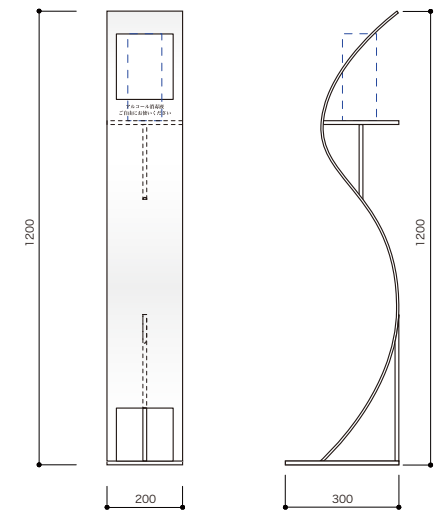

■ アルコール消毒噴霧器スタンド

小規模な場所(エレベーターホール、館内レストラン入口など)用で間接照明やグリーンとの設置で空間の中で違和感無く、施設内の要所に数ヵ所設置を想定したデザイン。

TYPE_A 照明付

SIZE W200.D200.H1200.
木工化粧板仕上 / 照明

TYPE_B 植栽

SIZE W200.D300.H1200.
スチール曲加工

■ カウンター・フロント用 パーテーション TYPE_A

細身のフレームを使用したシンプルな形状で亚克力板を革ベルトで吊り下げ式。
ベースもトレー形式にして従来のベースに機能を持たせました。迎花用のフラワーベースも取付。
Simple & Modern

ゴールドフレーム / 大理石仕上 _ 迎花

ブラックフレーム / 木染色仕上 _ Green

SIZE W1000.D300.H750.
スチールフレーム / t5 透明亚克力 / トレー

■ カウンター・フロント用 パーテーション TYPE_B

Rの亚克力パネルを使用して圧迫感を軽減。

スチールベースもR型に仕上げ、フラワーベースを設置するスペースを設けています。

スチールの仕上げもゴールド、SUS仕上など環境に合わせて対応します。

SIZE W1000.D150.H580.
スチールベース /t5 透明亚克力

■ テーブル用 サイド パーテーション TYPE_A

テーブルの側面に自由に設置できるタイプ。

Rの亚克力パネルでストレスの軽減と衝突時の怪我の防止も考慮。また亚克力の透明感を活かしたグラフィックをワンポイントに入れています。

SIZE W600.D150.H550.
t5 透明亚克力

SIZE W600.D150.H550.
スチールベース /t5 透明亚克力

■ テーブル用 サイド パーテーション TYPE_B

テーブル天板にタイプ。

ベースをシンプルなブロック形状にし、仕上のバリエーションで様々な環境(洋と和)に対応します。

大理石ベース

木目ベース

SIZE W600.D150.H550.
t5 透明アクリル