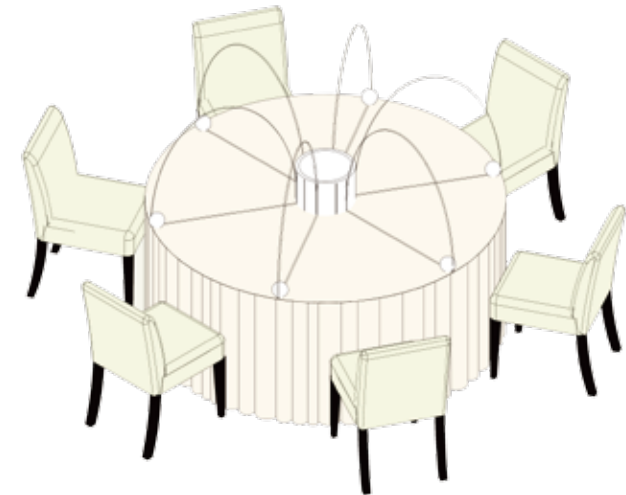

■ エントランス用 アルコール消毒噴霧器スタンド

エントランスやロビーなど施設の導入部に設置することを想定しており高さがあり、少し存在感をもたせていますがシンプルなフレーム構造に迎花やグリーンをプラスすることでストレスを感じさせることなくお客様をお迎えすることができるデザインです。

ゴールドフレーム / 大理石仕上_迎花

ブラックフレーム / 木染色仕上_Green

SIZE W400.D400.H1800.
スチールフレーム / 木スタンド / 植栽鉢

■ サイドパーテーション

自立式のサイドパーテーション。
高さの調整ができ、ソファ、スツールの横や長テーブルなど様々な設置環境に対応。またブーケを取り付けてウェディングのバージンロードの使用も想定。

for WEDDING

SIZE W400.D250.H1200~1350.
SUS ヘアライン /t5 透明アクリル

■ 卓上パーテーション (円形テーブル)

主に結婚式などのお祝い事で使用されることを想定し、中央にはスタンドを兼ねた花器を置くスペースを設けました。形状は完全に角を無くした半円で、圧迫感が軽減され環境に馴染みやすく、ドレスなどの繊細なお洋服が引っかかる心配が少ない、お食事やお飲み物のサーブ等のオペレーションを妨げないといったメリットがあります。施設の内装デザインや世界観を妨げないシンプルなデザインで様々なデコレーションプランとマッチします。

基本形状

円筒形のベースには細かなピッチで差し込み箇所があるため、テーブルの形状や席数に合わせて差し込み位置や枚数を変更することが可能です。

■ パーテーションパーツ・使用例

各パーツは形状・仕様ともシンプルで汎用性が高く、円卓・長テーブルどちらでもご利用になれます。

1800φテーブル

長テーブル使用例