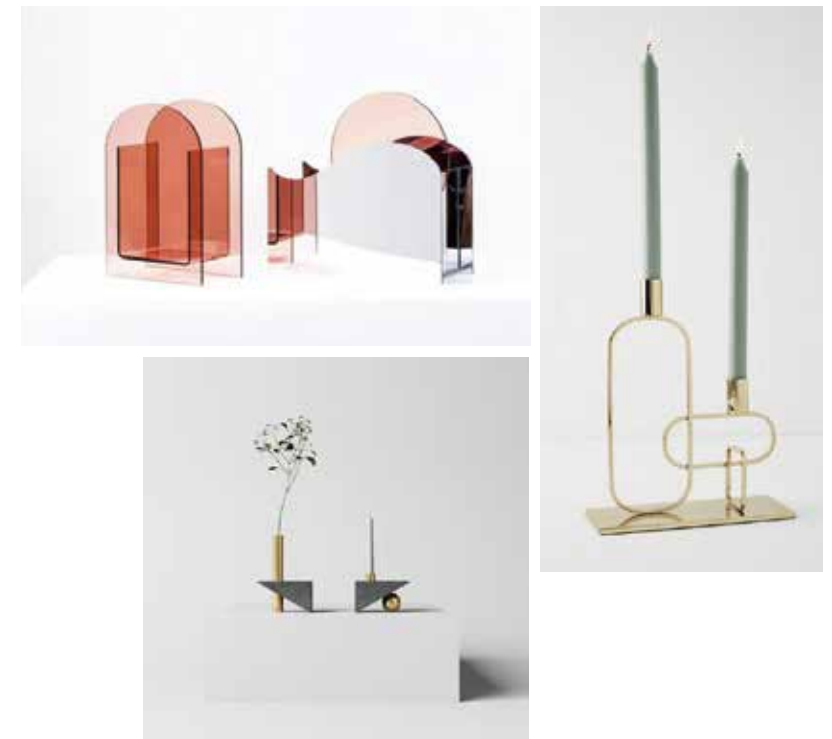

■ エントランス用 アルコール消毒噴霧器スタンド

エントランスやロビーなど施設の導入部に設置することを想定しており高さがあり、少し存在感をもたせていますがシンプルなフレーム構造に迎花やグリーンをプラスすることでストレスを感じさせることなくお客様をお迎えすることができるデザインです。

ゴールドフレーム / 大理石仕上_迎花

ブラックフレーム / 木染色仕上_Green

SIZE W400.D400.H1800.
スチールフレーム / 木スタンド / 植栽鉢

細身のフレームを使用したシンプルな形状で亚克力板を革ベルトで吊り下げ式。
ベースもトレー形式にして従来のベースに機能を持たせました。迎花用のフラワーベースも取付。
Simple & Modern

ゴールドフレーム / 大理石仕上 _ 迎花

ブラックフレーム / 木染色仕上 _ Green

SIZE W1000.D300.H750.
スチールフレーム / t5 透明亚克力 / トレー

■ カウンター・フロント用 パーテーション TYPE_B

Rの亚克力パネルを使用して圧迫感を軽減。

スチールベースもR型に仕上げ、フラワーベースを設置するスペースを設けています。

スチールの仕上げもゴールド、SUS仕上など環境に合わせて対応します。

SIZE W1000.D150.H580.
スチールベース /t5 透明亚克力

■ テーブル用 サイド パーテーション TYPE_A

テーブルの側面に自由に設置できるタイプ。

Rの亚克力パネルでストレスの軽減と衝突時の怪我の防止も考慮。また亚克力の透明感を活かしたグラフィックをワンポイントに入れています。

■ サイドパーテーション

自立式のサイドパーテーション。
高さの調整ができ、ソファ、スツールの横や長テーブルなど様々な設置環境に対応。またブーケを取り付けてウェディングのバージンロードの使用も想定。

for WEDDING

SIZE W400.D250.H1200~1350.
SUS ヘアライン /t5 透明アクリル

■ 卓上パーテーション (円形テーブル)

主に結婚式などのお祝い事で使用されることを想定し、中央にはスタンドを兼ねた花器を置くスペースを設けました。形状は完全に角を無くした半円で、圧迫感が軽減され環境に馴染みやすく、ドレスなどの繊細なお洋服が引っかかる心配が少ない、お食事やお飲み物のサーブ等のオペレーションを妨げないといったメリットがあります。施設の内装デザインや世界観を妨げないシンプルなデザインで様々なデコレーションプランとマッチします。