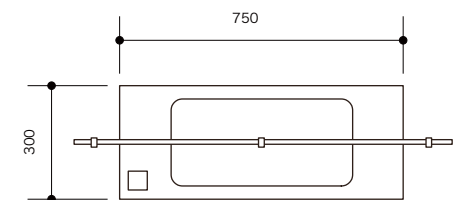

■ アルコール消毒噴霧器スタンド

小規模な場所(エレベーターホール、館内レストラン入口など)用で間接照明やグリーンとの設置で空間の中で違和感無く、施設内の要所に数ヵ所設置を想定したデザイン。

TYPE_A 照明付

SIZE W200.D200.H1200.
木工化粧板仕上 / 照明

TYPE_B 植栽

SIZE W200.D300.H1200.
スチール曲加工

■ カウンター・フロント用 パーテーション TYPE_A

細身のフレームを使用したシンプルな形状で亚克力板を革ベルトで吊り下げ式。
ベースもトレー形式にして従来のベースに機能を持たせました。迎花用のフラワーベースも取付。
Simple & Modern

ゴールドフレーム / 大理石仕上 _ 迎花

ブラックフレーム / 木染色仕上 _ Green

SIZE W1000.D300.H750.
スチールフレーム / t5 透明亚克力 / トレー

■ カウンター・フロント用 パーテーション TYPE_B

Rの亚克力パネルを使用して圧迫感を軽減。

スチールベースもR型に仕上げ、フラワーベースを設置するスペースを設けています。

スチールの仕上げもゴールド、SUS仕上など環境に合わせて対応します。

SIZE W1000.D150.H580.
スチールベース /t5 透明亚克力

■ テーブル用 サイド パーテーション TYPE_A

テーブルの側面に自由に設置できるタイプ。

Rの亚克力パネルでストレスの軽減と衝突時の怪我の防止も考慮。また亚克力の透明感を活かしたグラフィックをワンポイントに入れています。