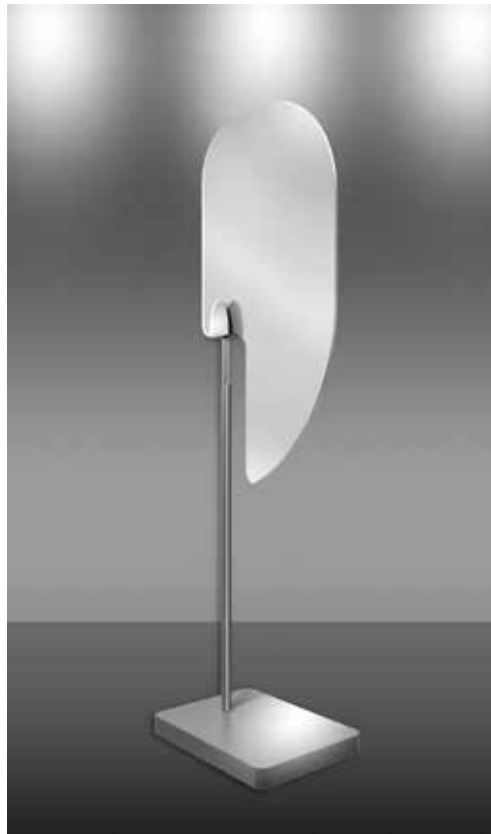

Rの亚克力パネルを使用して圧迫感を軽減。

スチールベースもR型に仕上げ、フラワーベースを設置するスペースを設けています。

スチールの仕上げもゴールド、SUS仕上など環境に合わせて対応します。

SIZE W1000.D150.H580.
スチールベース /t5 透明亚克力

■ テーブル用 サイド パーテーション TYPE_A

テーブルの側面に自由に設置できるタイプ。

Rの亚克力パネルでストレスの軽減と衝突時の怪我の防止も考慮。また亚克力の透明感を活かしたグラフィックをワンポイントに入れています。

SIZE W600.D150.H550.
t5 透明亚克力

SIZE W600.D150.H550.
スチールベース /t5 透明亚克力

■ テーブル用 サイド パーテーション TYPE_B

テーブル天板にタイプ。

ベースをシンプルなブロック形状にし、仕上のバリエーションで様々な環境(洋と和)に対応します。

大理石ベース

木目ベース

SIZE W600.D150.H550.
t5 透明アクリル

■ サイドパーテーション

自立式のサイドパーテーション。
高さの調整ができ、ソファ、スツールの横や長テーブルなど様々な設置環境に対応。またブーケを取り付けてウェディングのバージンロードの使用も想定。

for WEDDING

SIZE W400.D250.H1200~1350.
SUS ヘアライン /t5 透明アクリル

■ 卓上パーテーション (円形テーブル)

主に結婚式などのお祝い事で使用されることを想定し、中央にはスタンドを兼ねた花器を置くスペースを設けました。形状は完全に角を無くした半円で、圧迫感が軽減され環境に馴染みやすく、ドレスなどの繊細なお洋服が引っかかる心配が少ない、お食事やお飲み物のサーブ等のオペレーションを妨げないといったメリットがあります。施設の内装デザインや世界観を妨げないシンプルなデザインで様々なデコレーションプランとマッチします。

基本形状

円筒形のベースには細かなピッチで差し込み箇所があるため、テーブルの形状や席数に合わせて差し込み位置や枚数を変更することが可能です。

■ パーテーションパーツ・使用例

各パーツは形状・仕様ともシンプルで汎用性が高く、円卓・長テーブルどちらでもご利用になれます。

1800φテーブル

長テーブル使用例