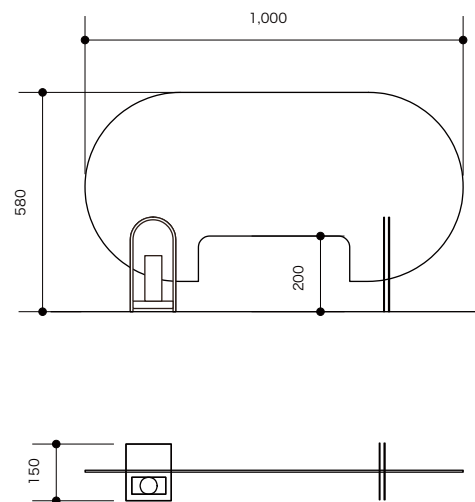

■ アルコール消毒噴霧器スタンド

小規模な場所(エレベーターホール、館内レストラン入口など)用で間接照明やグリーンとの設置で空間の中で違和感無く、施設内の要所に数ヵ所設置を想定したデザイン。

TYPE_A 照明付

SIZE W200.D200.H1200.
木工化粧板仕上 / 照明

TYPE_B 植栽

SIZE W200.D300.H1200.
スチール曲加工

■ カウンター・フロント用 パーテーション TYPE_A

細身のフレームを使用したシンプルな形状で亚克力板を革ベルトで吊り下げ式。
ベースもトレー形式にして従来のベースに機能を持たせました。迎花用のフラワーベースも取付。
Simple & Modern

ゴールドフレーム / 大理石仕上 _ 迎花

ブラックフレーム / 木染色仕上 _ Green

SIZE W1000.D300.H750.
スチールフレーム / t5 透明亚克力 / トレー

■ カウンター・フロント用 パーテーション TYPE_B

Rの亚克力パネルを使用して圧迫感を軽減。

スチールベースもR型に仕上げ、フラワーベースを設置するスペースを設けています。

スチールの仕上げもゴールド、SUS仕上など環境に合わせて対応します。

SIZE W1000.D150.H580.
スチールベース /t5 透明亚克力

■ テーブル用 サイド パーテーション TYPE_A

テーブルの側面に自由に設置できるタイプ。

Rの亚克力パネルでストレスの軽減と衝突時の怪我の防止も考慮。また亚克力の透明感を活かしたグラフィックをワンポイントに入れています。

SIZE W600.D150.H550.
t5 透明亚克力

SIZE W600.D150.H550.
スチールベース /t5 透明亚克力

■ テーブル用 サイド パーテーション TYPE_B

テーブル天板にタイプ。

ベースをシンプルなブロック形状にし、仕上のバリエーションで様々な環境(洋と和)に対応します。

大理石ベース

木目ベース

SIZE W600.D150.H550.
t5 透明アクリル