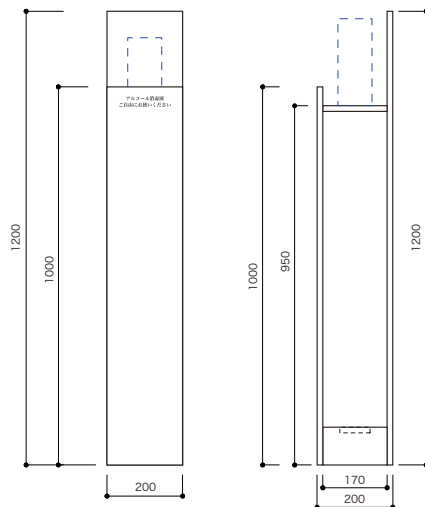

■ アルコール消毒噴霧器スタンド

小規模な場所(エレベーターホール、館内レストラン入口など)用で間接照明やグリーンとの設置で空間の中で違和感無く、施設内の要所に数ヵ所設置を想定したデザイン。

TYPE_A 照明付

SIZE W200.D200.H1200.
木工化粧板仕上 / 照明

TYPE_B 植栽

SIZE W200.D300.H1200.
スチール曲加工

■ カウンター・フロント用 パーテーション TYPE_A

細身のフレームを使用したシンプルな形状で亚克力板を革ベルトで吊り下げ式。
ベースもトレー形式にして従来のベースに機能を持たせました。迎花用のフラワーベースも取付。
Simple & Modern

ゴールドフレーム / 大理石仕上 _ 迎花

ブラックフレーム / 木染色仕上 _ Green

SIZE W1000.D300.H750.
スチールフレーム / t5 透明亚克力 / トレー

■ カウンター・フロント用 パーテーション TYPE_B

Rの亚克力パネルを使用して圧迫感を軽減。

スチールベースもR型に仕上げ、フラワーベースを設置するスペースを設けています。

スチールの仕上げもゴールド、SUS仕上など環境に合わせて対応します。

SIZE W1000.D150.H580.
スチールベース /t5 透明亚克力

■ テーブル用 サイド パーテーション TYPE_A

テーブルの側面に自由に設置できるタイプ。

Rの亚克力パネルでストレスの軽減と衝突時の怪我の防止も考慮。また亚克力の透明感を活かしたグラフィックをワンポイントに入れています。

SIZE W600.D150.H550.
t5 透明亚克力

SIZE W600.D150.H550.
スチールベース /t5 透明亚克力

■ テーブル用 サイド パーテーション TYPE_B

テーブル天板にタイプ。

ベースをシンプルなブロック形状にし、仕上のバリエーションで様々な環境(洋と和)に対応します。

大理石ベース

木目ベース

SIZE W600.D150.H550.
t5 透明アクリル