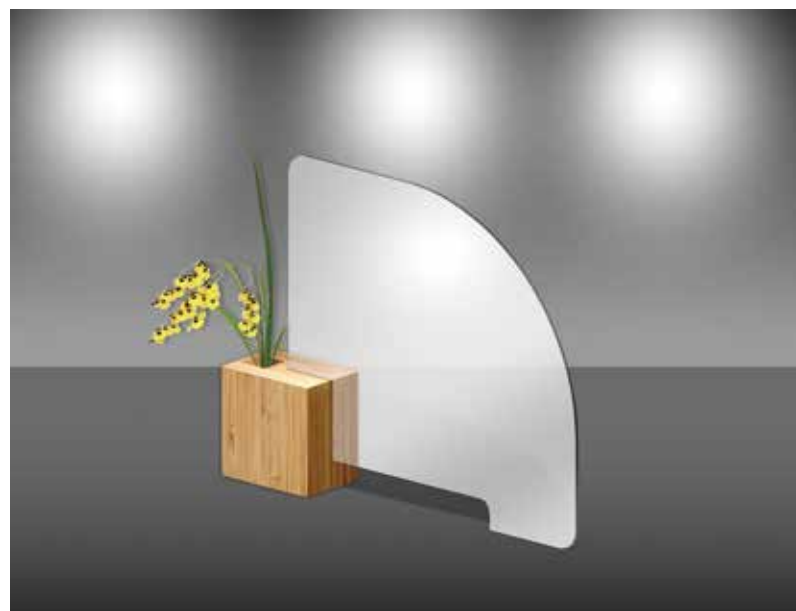

■ テーブル用 サイド パーテーション TYPE_B

テーブル天板にタイプ。

ベースをシンプルなブロック形状にし、仕上のバリエーションで様々な環境(洋と和)に対応します。

木目ベース

SIZE W600.D150.H550.
t5 透明アクリル