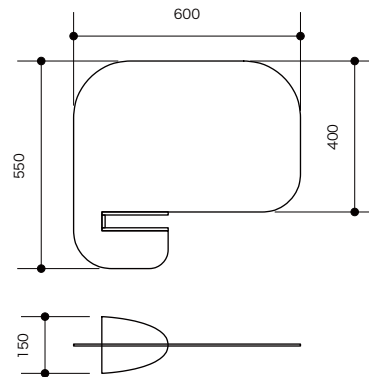

Rの亚克力パネルを使用して圧迫感を軽減。

スチールベースもR型に仕上げ、フラワーベースを設置するスペースを設けています。

スチールの仕上げもゴールド、SUS仕上など環境に合わせて対応します。

SIZE W1000.D150.H580.
スチールベース /t5 透明亚克力

■ テーブル用 サイド パーテーション TYPE_A

テーブルの側面に自由に設置できるタイプ。

Rの亚克力パネルでストレスの軽減と衝突時の怪我の防止も考慮。また亚克力の透明感を活かしたグラフィックをワンポイントに入れています。

SIZE W600.D150.H550.
t5 透明亚克力

SIZE W600.D150.H550.
スチールベース /t5 透明亚克力

■ テーブル用 サイド パーテーション TYPE_B

テーブル天板にタイプ。

ベースをシンプルなブロック形状にし、仕上のバリエーションで様々な環境(洋と和)に対応します。

大理石ベース

木目ベース

SIZE W600.D150.H550.
t5 透明アクリル

■ サイドパーテーション

自立式のサイドパーテーション。
高さの調整ができ、ソファ、スツールの横や長テーブルなど様々な設置環境に対応。またブーケを取り付けてウェディングのバージンロードの使用も想定。

for WEDDING

SIZE W400.D250.H1200~1350.
SUS ヘアライン /t5 透明アクリル

■ 卓上パーテーション (円形テーブル)

主に結婚式などのお祝い事で使用されることを想定し、中央にはスタンドを兼ねた花器を置くスペースを設けました。形状は完全に角を無くした半円で、圧迫感が軽減され環境に馴染みやすく、ドレスなどの繊細なお洋服が引っかかる心配が少ない、お食事やお飲み物のサーブ等のオペレーションを妨げないといったメリットがあります。施設の内装デザインや世界観を妨げないシンプルなデザインで様々なデコレーションプランとマッチします。

基本形状

円筒形のベースには細かなピッチで差し込み箇所があるため、テーブルの形状や席数に合わせて差し込み位置や枚数を変更することが可能です。

■ パーテーションパーツ・使用例

各パーツは形状・仕様ともシンプルで汎用性が高く、円卓・長テーブルどちらでもご利用になれます。

1800φテーブル

長テーブル使用例