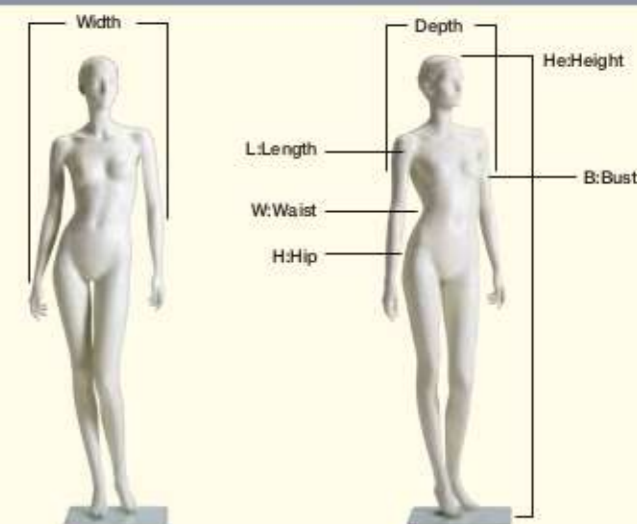

YVP429

イス

Width : 40.0cm
Depth : 40.0cm
Height : 89.5cm
座面高 : 45.0cm

YVP430

テーブル

Width : 30.0cm
Depth : 30.0cm
Height : 105.0cm

マテリアル ステンレスHL

サイズ表