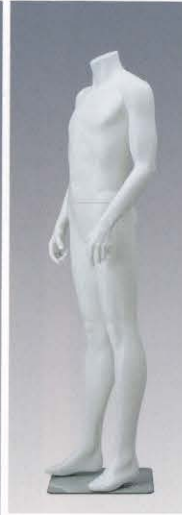

YMH 003
He:167.0 L:160.0
B:93.0 W:74.0 H:88.0
Width:53.0 Depth:34.0

YMH 004
He:167.0 L:161.0
B:93.0 W:73.0 H:88.0
Width:58.0 Depth:53.0

YMH 005
He:168.0 L:160.0
B:94.0 W:72.0 H:88.0
Width:64.0 Depth:45.0

YMH 006
He:79.0 B:94.0
W:75.0 H:94.0
Width:56.0 Depth:89.0
イスHeight:48.0

ビューメンズ
CHOICE ITEM

ご注文は、この中からお選びください。

単色	単色 白・黒・グレー・アイボリー・サマーカラー
シューズタイプ	タイプ 黒 レギュラー サイズ 26cm
スタンドタイプ	フットベース・レッグスタンド
脚部着脱	回転式

※別注仕様については係員にご相談ください。