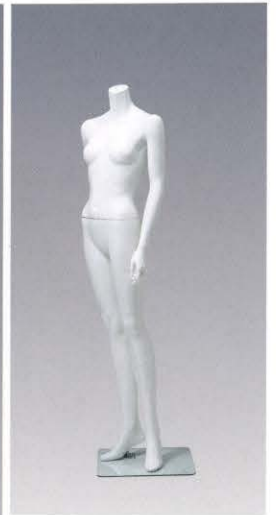

VIEW

[ビュー]

STYLE

YFH 006~010、100~101

★単体写真は実物の約1/20と約1/30になっています。

YFH 006

He:159.0 L:149.0 B:82.0 W:59.0 H:85.0
Width:45.0 Depth:27.0

YFH 007

He:158.5 L:148.0 B:80.0 W:59.0 H:83.5
Width:55.0 Depth:40.0

YFH 008

He:158.0 L:148.5 B:81.0 W:58.0 H:83.5
Width:51.0 Depth:52.0

STYLE

YFH 009

He:158.5 L:148.5 B:79.0 W:58.5 H:84.0
Width:60.0 Depth:46.0

YFH 010

He:76.0 B:80.0 W:58.0 H:86.0 Width:60.0 Depth:63.0
イス Height:48.0

YFH100

He:160.5 L:149.0 B:82.0 W:59.0 H:85.0
Width:46.0 Depth:27.0

YFH 101

He:160.5 L:149.0 B:82.0 W:59.0 H:84.0
Width:60.0 Depth:46.0

ビュー

CHOICE ITEM

ご注文は、この中からお選びください。※別注仕様については係員にご相談ください。

MAKE・単色	シューズタイプ	スタンドタイプ	脚部着脱
単色 白・黒・グレー・アイボリー・サマーカラー	タイプ 白・黒 ローヒール サイズ 24cm	フットベース・レッグスタンド・ ヒップスタンド	回転式