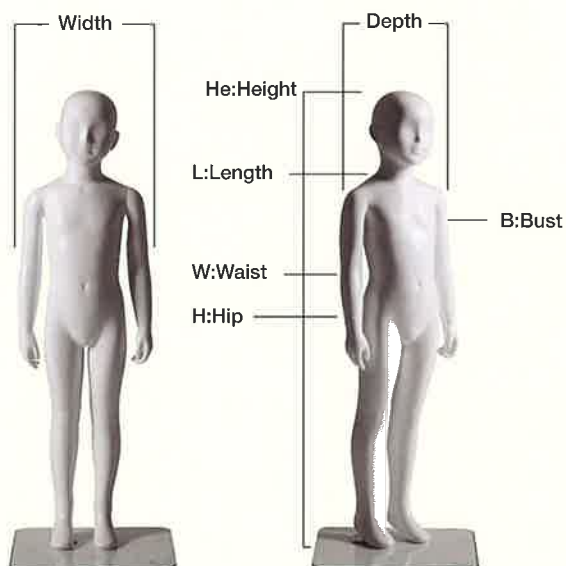

# STYLE

YCUA001~004

★単体写真は実物の約1/15と約1/20になっています。

YCUA001  
(3才)

He : 102.0 cm  
L : 82.0 cm  
B : 53.0 cm  
W : 46.7 cm  
H : 55.5 cm  
Width : 27.7 cm  
Depth : 23.2 cm

YCUA002  
(5才)

He : 112.8 cm  
L : 92.5 cm  
B : 56.5 cm  
W : 49.5 cm  
H : 60.0 cm  
Width : 32.5 cm  
Depth : 20.0 cm

YCUA003  
(5才)

座高 : 62.2 cm  
B : 57.0 cm  
W : 50.5 cm  
H : 64.2 cm  
イス高 : 38.0 cm  
Width : 33.0 cm  
Depth : 42.0 cm (イス幅51.3)

YCUA004  
(7才)

He : 122.3 cm  
L : 101.0 cm  
B : 61.0 cm  
W : 54.5 cm  
H : 63.8 cm  
Width : 51.5 cm  
Depth : 27.0 cm

## サイズ表