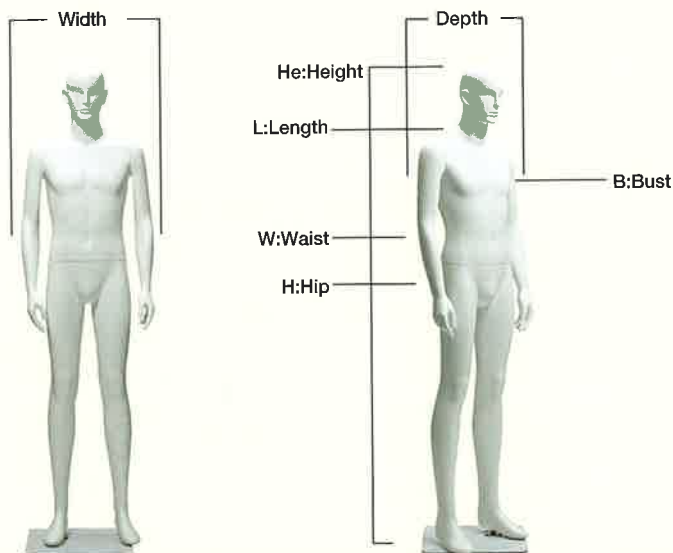

# STYLE

YMUA040～045

★単体写真は実物の約1/20と約1/30になっています。

YMUA040

He : 185.0 cm  
L : 159.0 cm  
B : 92.5 cm  
W : 74.5 cm  
H : 89.0 cm  
Width : 53.0 cm  
Depth : 25.0 cm

YMUA041

He : 185.0 cm  
L : 159.0 cm  
B : 92.5 cm  
W : 74.5 cm  
H : 89.0 cm  
Width : 53.0 cm  
Depth : 25.0 cm

YMUA042

He : 185.0 cm  
L : 159.5 cm  
B : 92.5 cm  
W : 74.0 cm  
H : 89.0 cm  
Width : 53.5 cm  
Depth : 27.0 cm

YMUA043

He : 185.0 cm  
L : 159.5 cm  
B : 92.5 cm  
W : 74.0 cm  
H : 89.0 cm  
Width : 55.0 cm  
Depth : 35.0 cm

**YMUA044**

He : 185.0 cm  
 L : 160.0 cm  
 B : 92.0 cm  
 W : 74.0 cm  
 H : 89.5 cm  
 Width : 55.0 cm  
 Depth : 56.0 cm

**YMUA045**

He : 185.0 cm  
 L : 159.0 cm  
 B : 92.5 cm  
 W : 74.5 cm  
 H : 89.0 cm  
 Width : 56.0 cm  
 Depth : 35.0 cm

## サイズ表