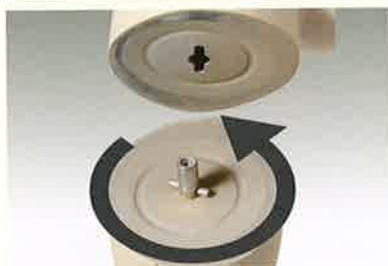

## サイズ表

## スタンド

●フットベース

●新型斜め差しレッグスタンド(ポータータイプ)

## 脚着脱方法

脚部新型回転式

刻印位置を合わせてください。