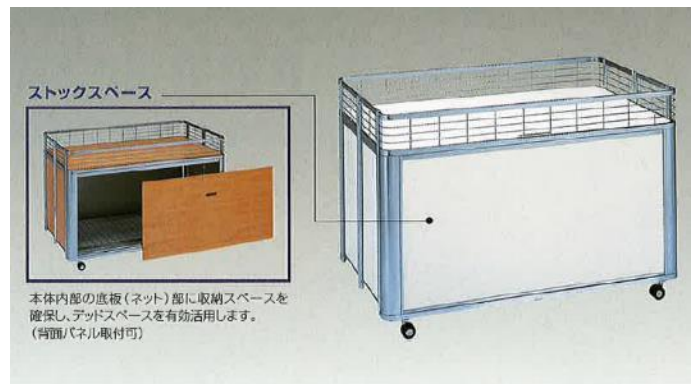

ワゴンシリーズ

YET9868-A
カラー：クロームメッキ
W:900 D:600 H:800

WAGON シリーズ
カラー：白
WAGON1200 W:1200 D:750 H:810
WAGON900 W:900 D:750 H:810
※ 西日本の商品センター在庫になります
東日本在庫はお問合せください

WGA シリーズ
カラー：木目もしくは白
(リバーシブルパネル)
WGA1500 W:1500 D:750 H:810
WGA1200 W:1200 D:750 H:810
WGA900 W:900 D:750 H:810