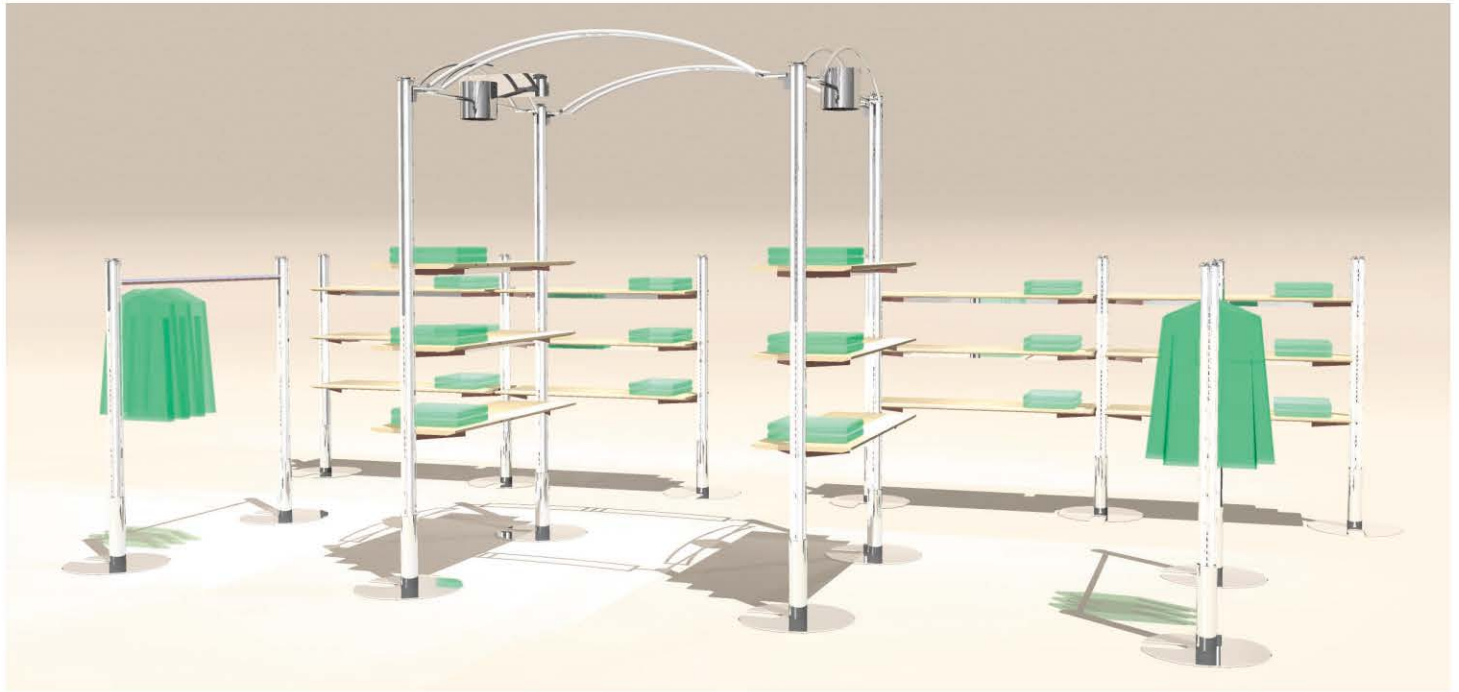

YSY386-14

ハンガー
 W:1700 D:450 H:1700
 a303×2・c115×8・f119×1

32着 20kg
 20着

YSY386-15

ハンガー
 W:1700 D:1700 H:1700
 a303×3・c115×12・f119×2

64着 20kg 20kg
 40着

POLE

POLE