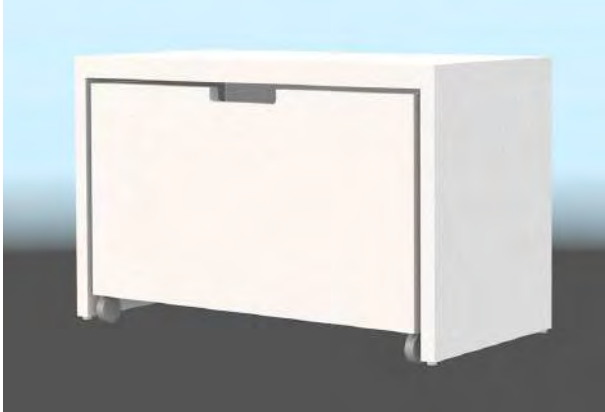

※本 PDF にてご案内差し上げる什器製品は、九州の商品センターの在庫
となっております。
東日本の在庫につきましては、お問合せいただけましたら、代替品等にて
手配をさせていただきます。

ネストテーブル クローム (YCQ004)

天板：ホワイト/ブラウン/ナチュラル

サイズ Lo W: 1080 D: 450 H: 576mm
Hi W: 1200 D: 800 H: 800mm

コの字ネストテーブル(YCQ005)

ブラウン

サイズ Lo W: 1080 D: 450 H: 550mm
Hi W: 1200 D: 800 H: 800mm
耐荷重: 30kg

丸型ミニテーブル

天板: ホワイト・ブラウンあり

小 W: 300Φ H: 415mm 耐荷重: 20kg
大 W: 400Φ H: 510mm 耐荷重: 30kg

トロッコストック テーブル(FKW1)

ホワイト/ナチュラル

トロッコ W: 960 D: 500 H: 550

テーブルW: 1200 D: 600 H: 750

3 段ネストテーブル(FKW3)

ホワイト/ナチュラル

小 W: 960 D: 500 H: 550

中 W: 1080 D: 600 H: 650

大 W: 1200 D: 600 H: 750

小はSTOCK BOX