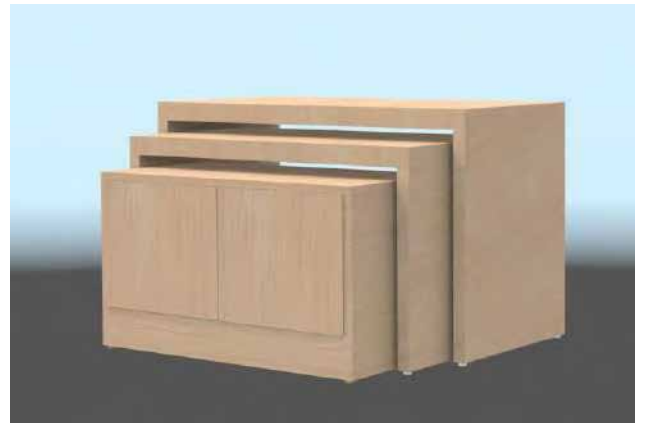

※本 PDF にてご案内差し上げる什器製品は、九州の商品センターの在庫
となっております。
東日本の在庫につきましては、お問合せいただけましたら、代替品等にて
手配をさせていただきます。

ネストテーブル クローム (YCQ004)

天板：ホワイト/ブラウン/ナチュラル

サイズ Lo W: 1080 D: 450 H: 576mm
Hi W: 1200 D: 800 H: 800mm

コの字ネストテーブル(YCQ005)

ブラウン

サイズ Lo W: 1080 D: 450 H: 550mm
Hi W: 1200 D: 800 H: 800mm
耐荷重: 30kg

丸型ミニテーブル

天板: ホワイト・ブラウンあり

小 W: 300Φ H: 415mm 耐荷重: 20kg
大 W: 400Φ H: 510mm 耐荷重: 30kg

トロッコストック テーブル(FKW1)

ホワイト/ナチュラル

トロッコ W: 960 D: 500 H: 550

テーブルW: 1200 D: 600 H: 750

3 段ネストテーブル(FKW3)

ホワイト/ナチュラル

小 W: 960 D: 500 H: 550

中 W: 1080 D: 600 H: 650

大 W: 1200 D: 600 H: 750

小はSTOCK BOX