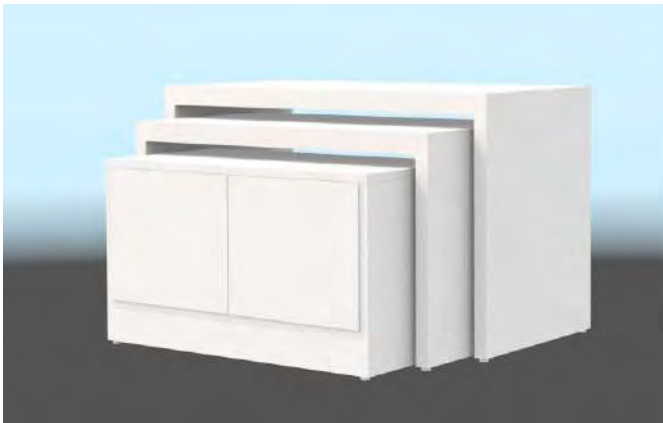

※本 PDF にてご案内差し上げる什器製品は、九州の商品センターの在庫
となっております。
東日本の在庫につきましては、お問合せいただけましたら、代替品等にて
手配をさせていただきます。

ネストテーブル クローム (YCQ004)

天板：ホワイト/ブラウン/ナチュラル

サイズ Lo W: 1080 D: 450 H: 576mm
Hi W: 1200 D: 800 H: 800mm

コの字ネストテーブル(YCQ005)

ブラウン

サイズ Lo W: 1080 D: 450 H: 550mm
Hi W: 1200 D: 800 H: 800mm
耐荷重: 30kg

丸型ミニテーブル

天板: ホワイト・ブラウンあり

小 W: 300Φ H: 415mm 耐荷重: 20kg
大 W: 400Φ H: 510mm 耐荷重: 30kg

トロッコストック テーブル(FKW1)

ホワイト/ナチュラル

トロッコ W: 960 D: 500 H: 550

テーブルW: 1200 D: 600 H: 750

3 段ネストテーブル(FKW3)

ホワイト/ナチュラル

小 W: 960 D: 500 H: 550

中 W: 1080 D: 600 H: 650

大 W: 1200 D: 600 H: 750

小はSTOCK BOX