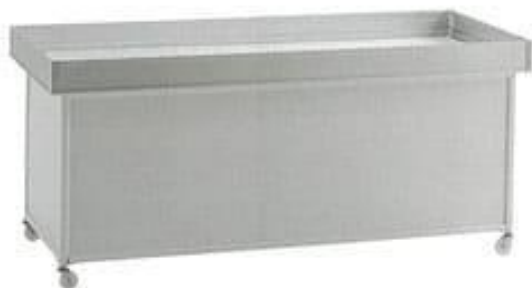

ギフト棚・販売台

販売台

5尺タイプ W:1500 D:750 H:800

6尺タイプ W:1800 D:750 H:800

※ 西日本の商品センター在庫になります
東日本在庫はお問合せください

低売台

5尺タイプ W:1500 D:750 H:300

6尺タイプ W:1800 D:750 H:300

※ 西日本の商品センター在庫になります
東日本在庫はお問合せください

YET23

W:1200 D:480 H:1450