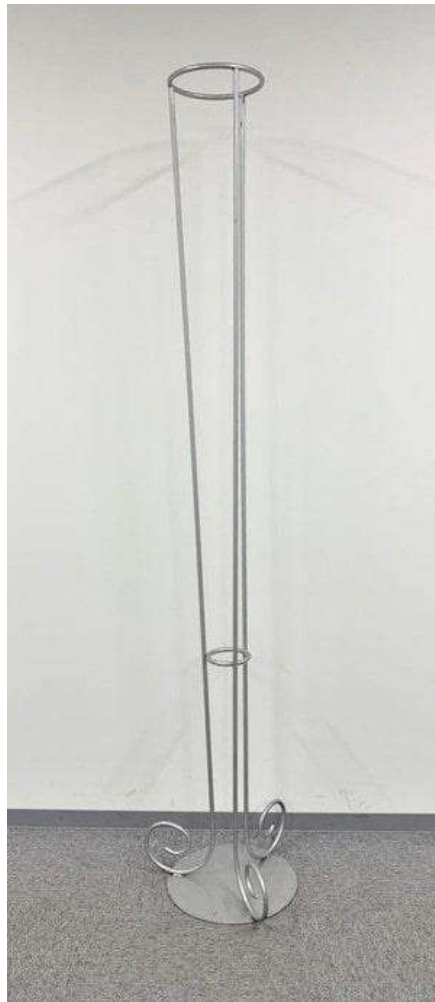

※本 PDF にてご案内差し上げる什器製品は、西日本の商品センターの在庫となります。

N BOX t2286  
W:400 D:400 H:400

N BOX t2287  
W:800 D:400 H:400

N BOX t2288  
W:1200 D:400 H:400

N BOX t2289  
W:400 D:400 H:800

N BOX t2290  
W:400 D:400 H:1200

プランター台 (小)  
W:200φ ベース:350φ  
H:1000mm  
差し込み用 プランター別途

プランター台(大)  
W:220φ ベース:350φ  
H:2000mm  
差し込み用 プランター別途

ブリキ花器  
W:130角 H:925mm