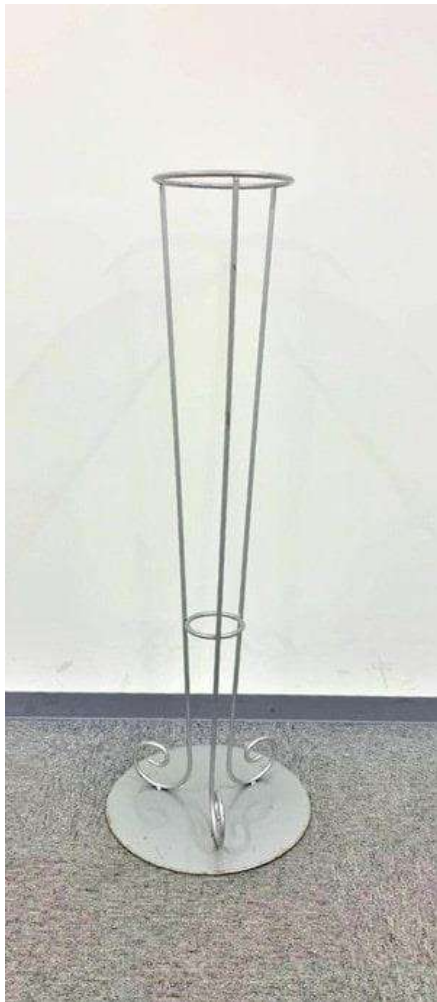

※本 PDF にてご案内差し上げる什器製品は、西日本の商品センターの在庫となります。

N BOX t2286  
W:400 D:400 H:400

N BOX t2287  
W:800 D:400 H:400

N BOX t2288  
W:1200 D:400 H:400

N BOX t2289  
W:400 D:400 H:800

N BOX t2290  
W:400 D:400 H:1200

プランター台 (小)  
W:200φ ベース:350φ  
H:1000mm  
差し込み用 プランター別途

プランター台(大)  
W:220φ ベース:350φ  
H:2000mm  
差し込み用 プランター別途

ブリキ花器  
W:130角 H:925mm