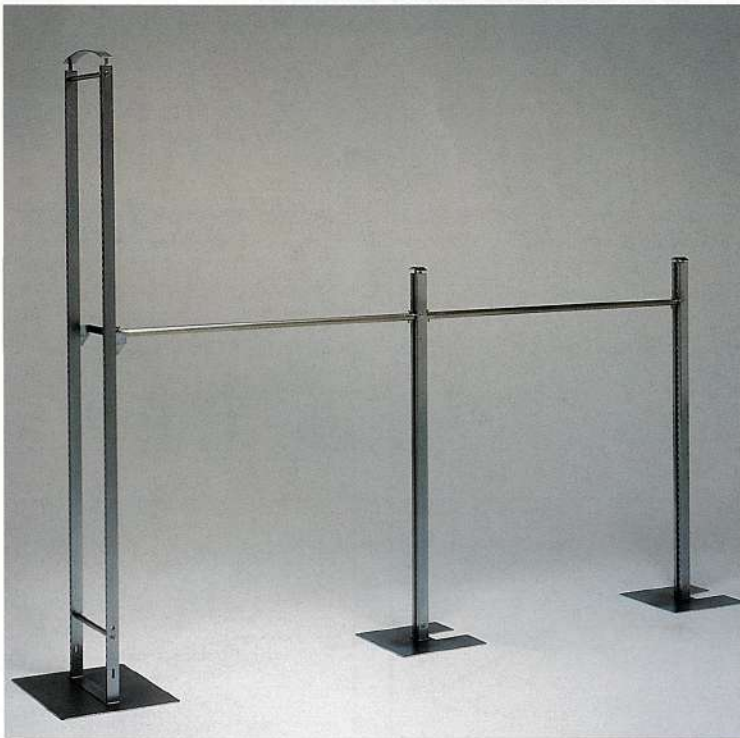

YSY419-1

ニッチ  
 W:1720 D:400 H:2100  
 a341×2・f128×2・f129×2・  
 f130×2・f131×1・g77×12

YSY419-2

ニッチ  
 W:2960 D:400 H:2100  
 a341×3・f128×4・f129×4・f130×4・f131×2・g77×24

YSY419-3

ハンガー  
 W:1590 D:350 H:2100 (1350)  
 a340×2・a341×1・f127×1・f119×2

YSY419-4A(B)

棚  
 W:2855 D:400 H:2100 (1350)  
 Aタイプ: a340×2・a341×1・f127×3・e94×6・w70×12  
 Bタイプ: a340×2・a341×1・f127×3・e94×6・ℓ57×4・w70×12・z10×1

20kg	20kg
20kg	20kg
30kg	30kg