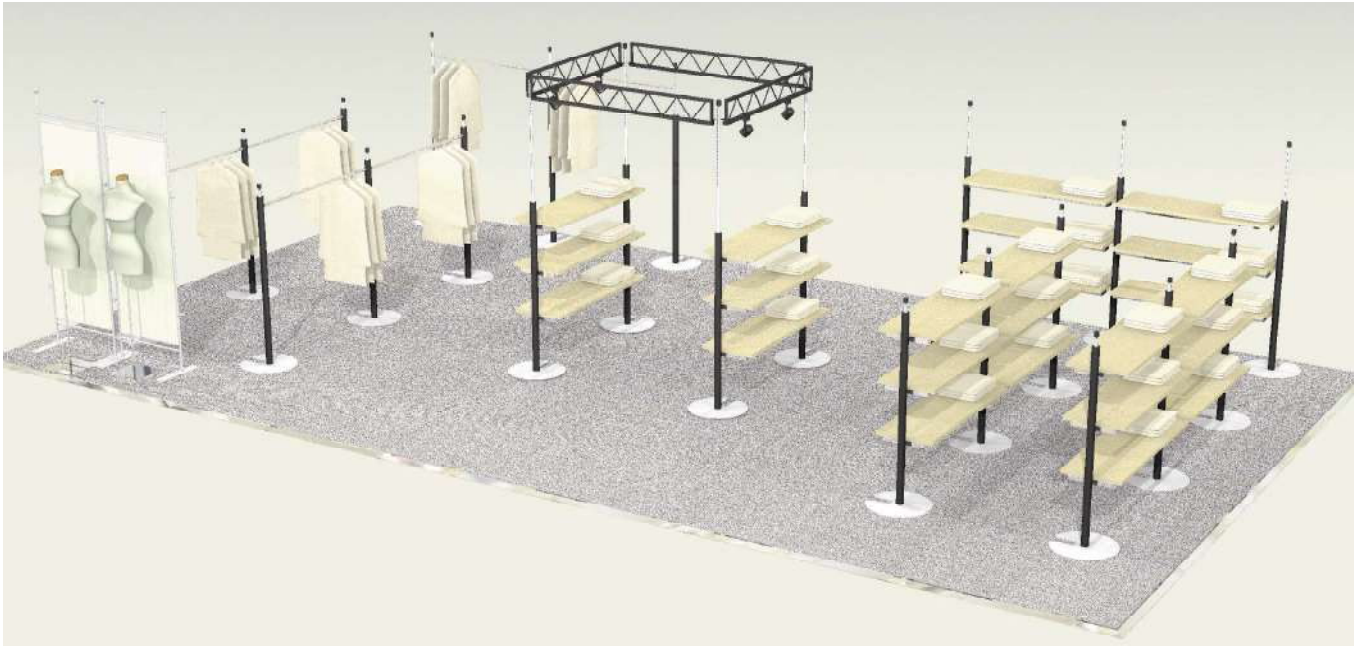

387 SERIES

YSC388を組み合わせた売場展開例

POLE

POLE

YSY387-1-A (B)

棚
W:1680 D:430 H:1350
Aタイプ: a304×2・e159×3
w136×6
Bタイプ: a304×2・e159×3
w136×6・ℓ57×2
z10×1

20kg
20kg
20kg

YSY387-2

ハンガー
W:1680 D:430 H:1350
a304×2・f119×1

32着 20kg
20着

■ A=棚下照明なし
■ B=棚下照明あり

YSY387-3

ハンガー
W:1680 D:430 H:1350
a304×3・f119×2

64着 20kg 20kg
40着

【マテリアル】 木:化粧合板 スチール:クロームメッキH.L・黒塗装 照明:FLR32T6W・スポット50W