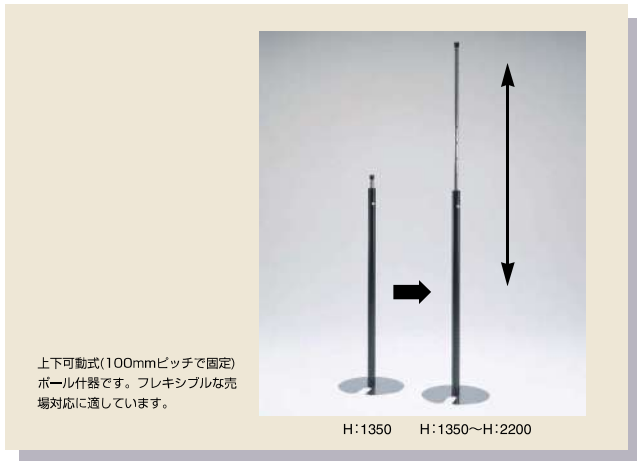

387 SERIES

YSC388を組み合わせた売場展開例

POLE

POLE

YSY387-1-A (B)

棚
W:1680 D:430 H:1350
Aタイプ: a304×2・e159×3
w136×6
Bタイプ: a304×2・e159×3
w136×6・ℓ57×2
z10×1

20kg
20kg
20kg

YSY387-2

ハンガー
W:1680 D:430 H:1350
a304×2・f119×1

32着 20kg
20着

■ A=棚下照明なし
■ B=棚下照明あり

YSY387-3

ハンガー
W:1680 D:430 H:1350
a304×3・f119×2

64着 20kg 20kg
40着

【マテリアル】 木:化粧合板 スチール:クロームメッキH.L・黒塗装 照明:FLR32T6W・スポット50W