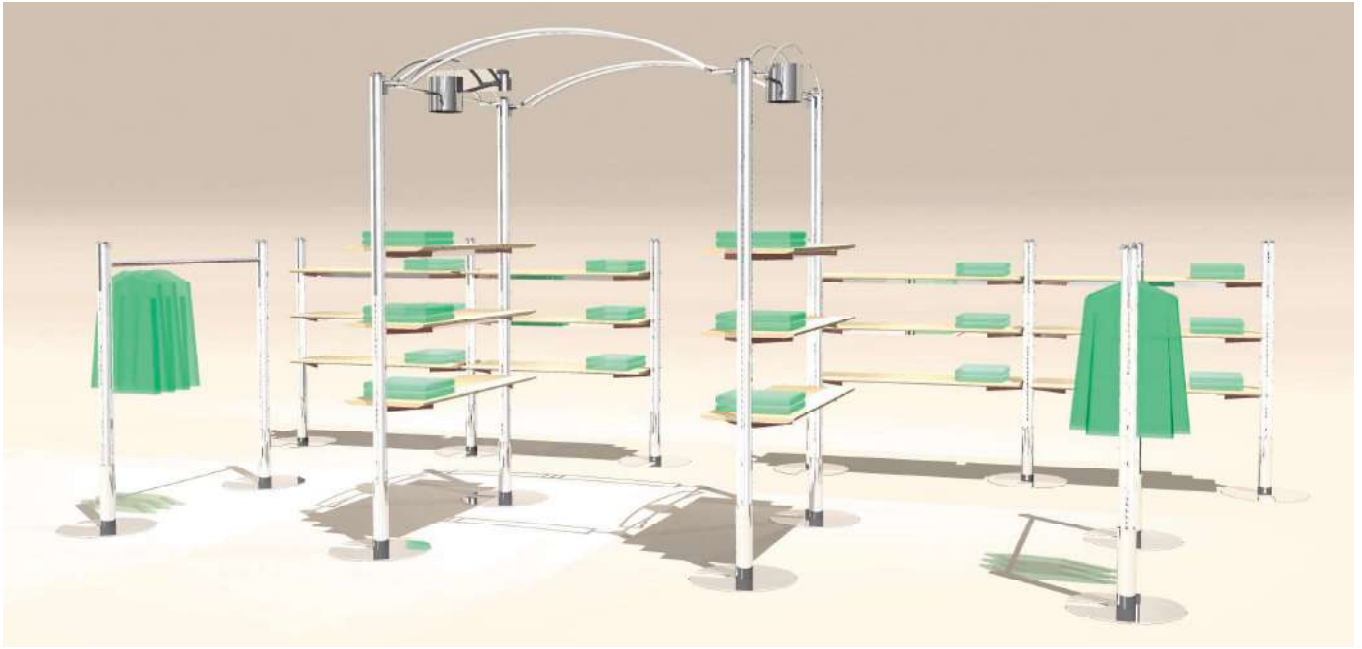

364 SERIES

POLE

POLE

YSY364-1B (A)

棚
 W:1670 D:500 H:1370
 1Aタイプ: a272×2・e150×2
 e151×1・w70×6
 1Bタイプ: a272×2・e150×2
 e151×1・w70×6
 f57×2・z10×1

20kg
20kg
20kg

YSY364-2B (A)

棚
 W:1720 D:1720 H:1370
 2Aタイプ: a272×3・e152×4
 e153×2・w70×12
 2Bタイプ: a272×3・e152×4
 e153×2・w70×12
 f57×4・z10×1

20kg	20kg
20kg	20kg
20kg	20kg

YSY364-3

ハンガー
 W:1670 D:400 H:1370
 a272×2・f17×1

20kg
30着
20着

■A=棚下照明なし
 ■B=棚下照明あり

YSY364-4

ハンガー
 W:1670 D:1670 H:1370
 a272×3・f17×2

20kg	20kg
60着	
40着	

[マテリアル] 木:化粧合板 スチール:クロームメッキH.L アルミパイプ:白塗装 照明:FLR32T6W・ハロゲン85W