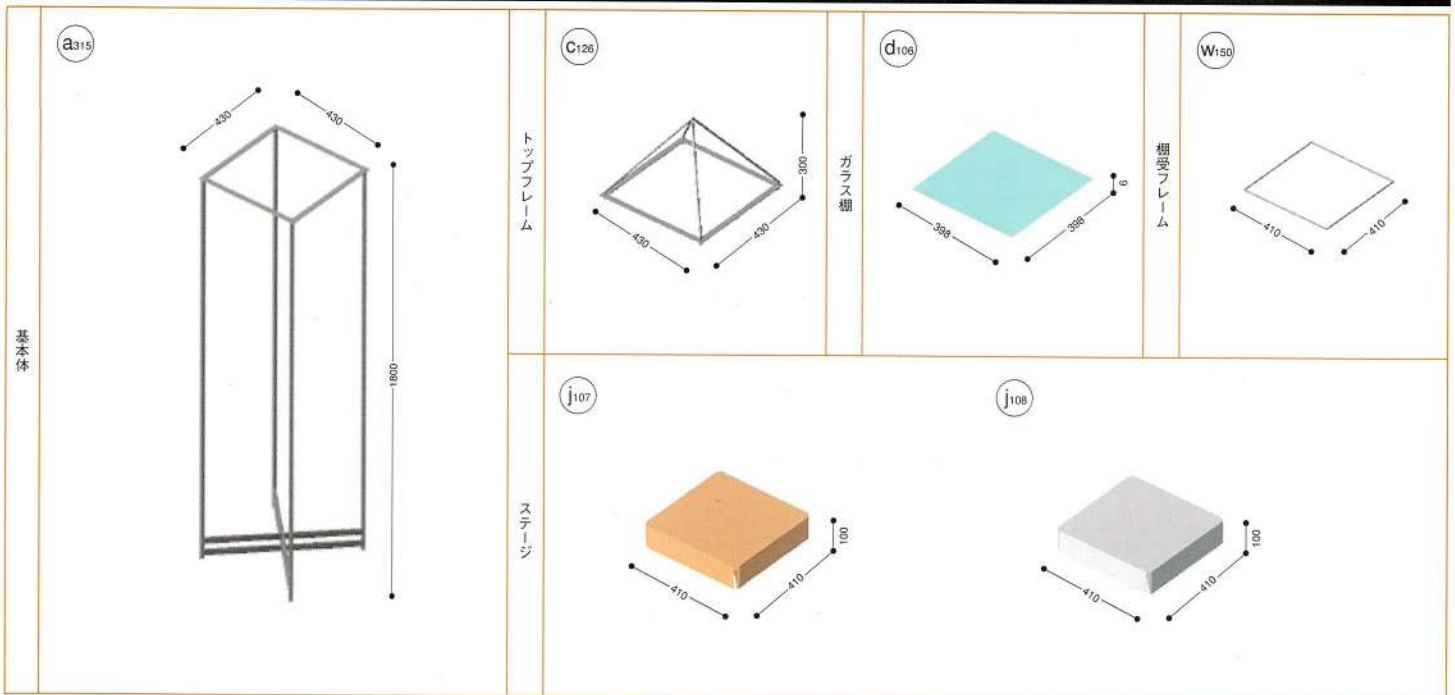

YSH400-1

棚
W:430 D:430 H:2100
a315×1・c126×1・d106×3・j107×1・w150×3

3kg
3kg
3kg

YSH400-2

棚
W:430 D:430 H:2100
a315×1・c126×1・d106×3・j108×1・w150×3

3kg
3kg
3kg

400シリーズのパーツアタッチメント

【マテリアル】 木：化粧合板 スチール：クロームメッキH.L 16mmトーマイガラス