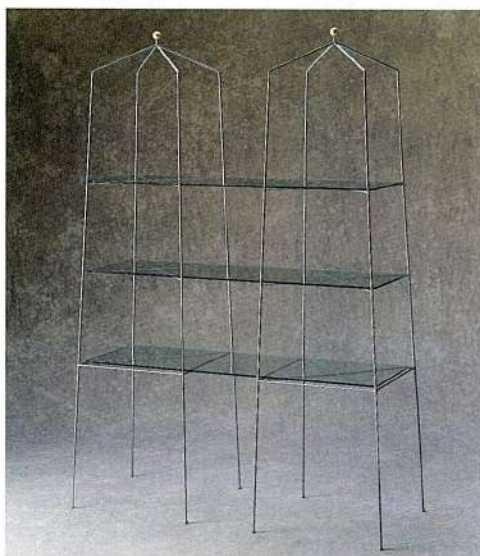

YSH378-1-1

スチール シルバー焼付
ガラス棚 上段 W:156 D:156
下段 W:190 D:190

YSH378-1-2

W:780 スチール シルバー焼付
D:250 ガラス棚 上段 W:700 D:156
H:740 下段 W:700 D:190

r55 ゴールド塗装 (パーツ部分)

r56 ゴールド塗装 (パーツ部分)

YSH378-2-1 (r55使用)

W:400 スチール シルバー塗装
D:400 ガラス棚 W:320 D:320
H:1285

YSH378-2-2 (r56使用)

W:1260 スチール シルバー塗装
D:400 ガラス棚 W:1200 D:320
H:1280

YSH378-3-1 (r56使用)

W:500 スチール シルバー塗装
D:500 ガラス棚 W:390 D:390
H:1850

YSH378-3-2 (r55使用)

W:1280 スチール シルバー塗装
D:500 ガラス棚 W:1200 D:390
H:1850