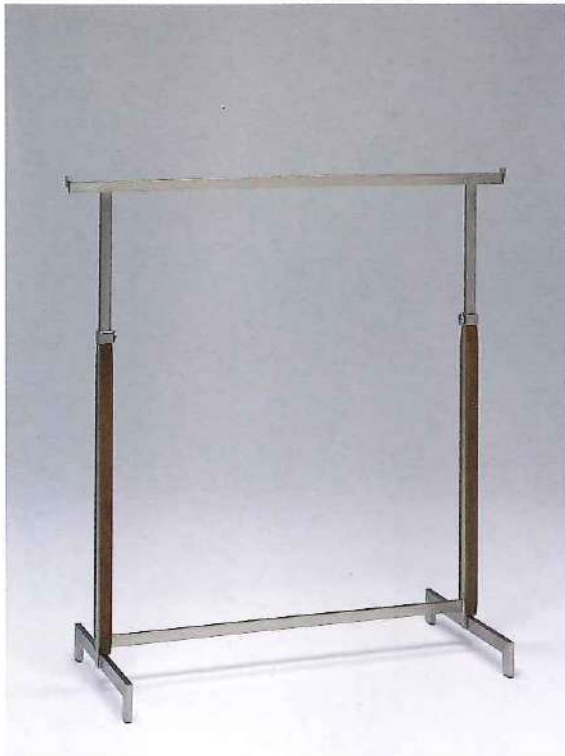

365・413 SERIES

YHR365-3

ハンガー
W:640 D:450 H:1100~1600
a275×1・g88×1・g90×1

10kg 10kg

12着

9着

YHR365-4

ハンガー
W:563 D:450 H:1200~1700
a275×1・g87×1・g88×1

4kg 10kg

8着

5着

YHR413-1(2)

1タイプ:
シングルハンガー-900
W:900 D:500 H:1100~1600

2タイプ:
シングルハンガー-800
W:600 D:500 H:1100~1600

YHR413-3

傾斜ハンガー
W:600 D:450 H:1100~1600