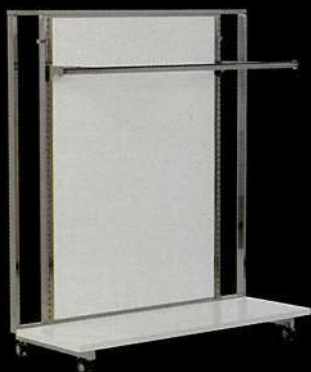

### YCK 001(900)

SIZE W900 D450 H1350~2100  
MATERIAL 背パネル：白ポリ 本体：クロームメッキ  
※ストック設定無し

### YCK 001(1200)

SIZE W1200 D450 H1350~2100  
MATERIAL 背パネル：白ポリ 本体：クロームメッキ

OPTION LED 棚下照明

PARTS ハンガーラック

PARTS 棚板2段、ストックボックス

PARTS 棚板、ハンガーラック(両面)

PARTS フェイスアウト、ハンガーラック

PARTS 棚板3段、ストックボックス