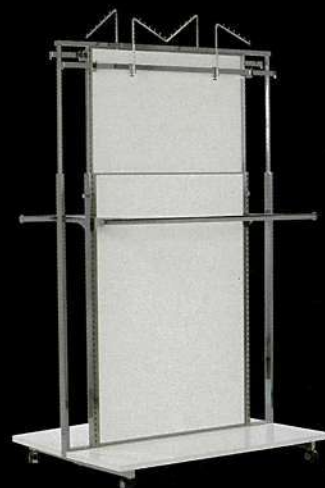

### YCK 001(900)

SIZE W900 D450 H1350~2100  
MATERIAL 背パネル：白ポリ 本体：クロームメッキ  
※ストック設定無し

### YCK 001(1200)

SIZE W1200 D450 H1350~2100  
MATERIAL 背パネル：白ポリ 本体：クロームメッキ

OPTION LED 棚下照明

PARTS ハンガーラック

PARTS 棚板2段、ストックボックス

PARTS 棚板、ハンガーラック(両面)

PARTS フェイスアウト、ハンガーラック

PARTS 棚板3段、ストックボックス

PARTS フェイスアウト、ハンガーラック(両面)