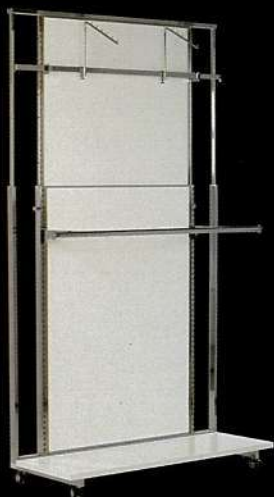

### YCK 001(900)

SIZE W900 D450 H1350~2100  
MATERIAL 背パネル：白ポリ 本体：クロームメッキ  
※ストック設定無し

### YCK 001(1200)

SIZE W1200 D450 H1350~2100  
MATERIAL 背パネル：白ポリ 本体：クロームメッキ

OPTION LED 棚下照明

PARTS ハンガーラック

PARTS 棚板2段、ストックボックス

PARTS 棚板、ハンガーラック(両面)

PARTS フェイスアウト、ハンガーラック

PARTS 棚板3段、ストックボックス

PARTS フェイスアウト、ハンガーラック(両面)