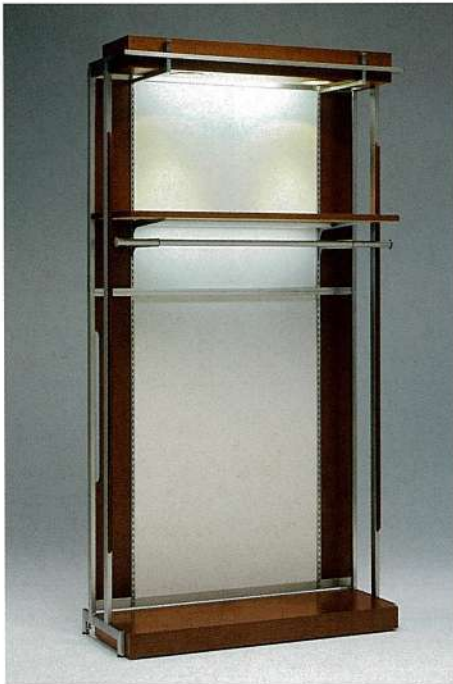

411 SERIES

YWP411-1B(A)

ニッチ (棚ハンガー)
W:1200 D:520 H:2316
Aタイプ: a337×1・b161×1・c144×1・
c145×2・e172×1・f126×1・
j119×1・w96×1・z16×1・z17×1
Bタイプ: a337×1・b161×1・c144×1・
c145×2・e172×1・f126×1・
j119×1・ℓ57×1・w96×1・
z16×1・z17×1

YWP411-2B(A)

ニッチ (棚)
W:1200 D:520 H:2316
Aタイプ: a337×1・b161×1・c144×1・
c145×2・e172×3・g80×2・
j119×1・w96×3・w117×1・
z16×1・z17×1
Bタイプ: a337×1・b161×1・c144×1・
c145×2・e172×3・g80×2・
j119×1・ℓ57×2・w96×3・
w117×1・z16×1・z17×1

YWP411-3B(A)

ニッチ (棚ストックBOX)
W:1200 D:520 H:2316
Aタイプ: a337×1・b161×1・c144×1・
c145×2・e172×2・w96×2・y36×1
Bタイプ: a337×1・b161×1・c144×1・
c145×2・e172×2・ℓ57×2・
w96×2・y36×1

■ 1=片面 2=両面
■ A=照明なし B=照明あり

【マテリアル】 木:化粧合板 スチール:クロームメッキHL