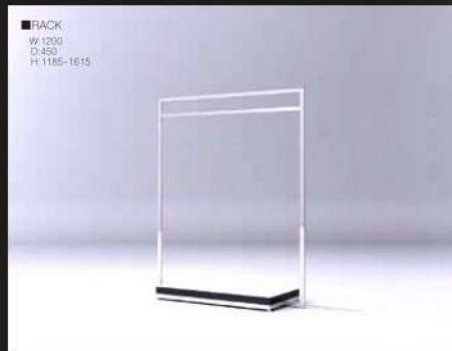

## 324series PLUS ON

マーチャндаイズプレゼンテーションのための多機能什器です。  
ミックスMDから注視効果の高いアイテムプレゼンテーションまで、商品の訴求効果を高めます。様々なフォルムの什器と多様な陳列パーツを自在に組み合わせることで、MDテーマにそった商品提案ならびに陳列を行うことができる什器シリーズです。

■PARTS 324 Series

■PARTS 324 Series