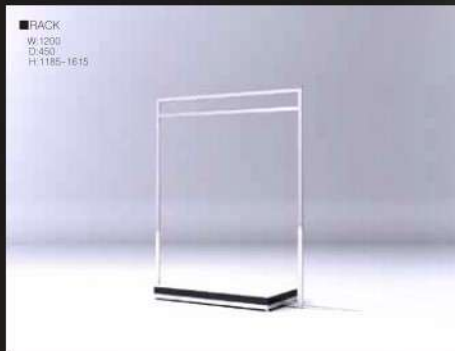

## 324series PLUS ON

マーチャндаイズプレゼンテーションのための多機能什器です。  
ミックスMDから注視効果の高いアイテムプレゼンテーションまで、商品の訴求効果を高めます。様々なフォルムの什器と多様な陳列パーツを自在に組み合わせることで、MDテーマにそった商品提案ならびに陳列を行うことができる什器シリーズです。

■PARTS 324 Series

■PARTS 324 Series